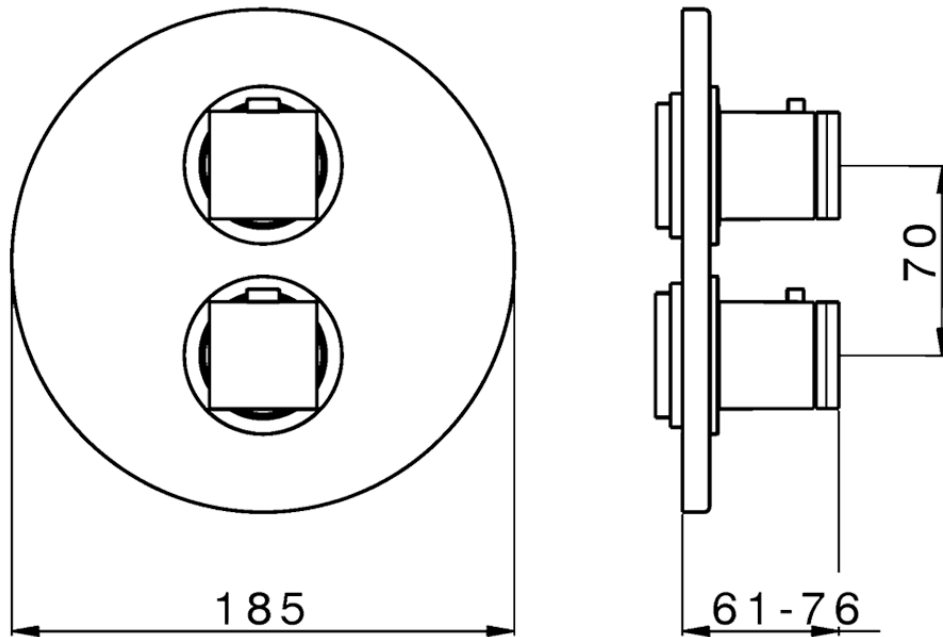

Parte externa termostático ducha emp. 1 salida DADO_DD007300

DD007300

<https://es.huberitalia.com/parte-externa-termostatico-ducha-emp-1-salida-dado-dd007300>

Piastra/Plate/Plaque/Platte/Placa

2-3mm: XX 25-40 YY 76-91

10 mm: XX 16-31 YY 65-80

ZB007361

<https://es.huberitalia.com/parte-empotrada-termostatico-ducha-1-salida-empotrado-zb007361>

Piastra/Plate/Plaque/Platte/Placa

2-3mm: XX 25-40 YY 76-91

10 mm: XX 16-31 YY 65-80

ZB007301

<https://es.huberitalia.com/parte-empotrada-termostatico-ducha-1-salida-empotrado-zb007301>

2025-01-06