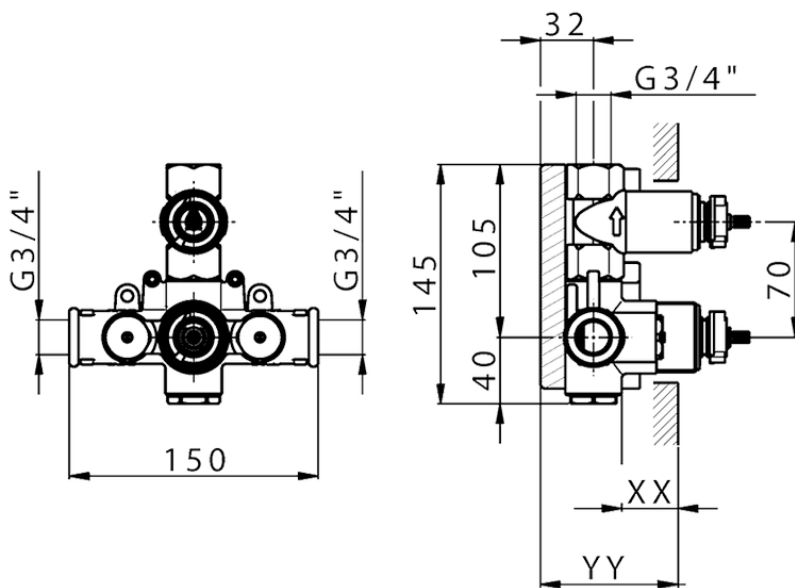

Parte externa termostático ducha emp. 1 salida DADO_DD007300

DD007300

<https://es.huberitalia.com/parte-externa-termostatico-ducha-emp-1-salida-dado-dd007300>

Piastra/Plate/Plaque/Platte/Placa

2-3mm: XX 25-40 YY 76-91

10 mm: XX 16-31 YY 65-80

ZB007361

<https://es.huberitalia.com/parte-empotrada-termostatico-ducha-1-salida-empotrado-zb007361>

Piastra/Plate/Plaque/Platte/Placa

2-3mm: XX 25-40 YY 76-91

10 mm: XX 16-31 YY 65-80

ZB007301

<https://es.huberitalia.com/parte-empotrada-termostatico-ducha-1-salida-empotrado-zb007301>

2025-01-06