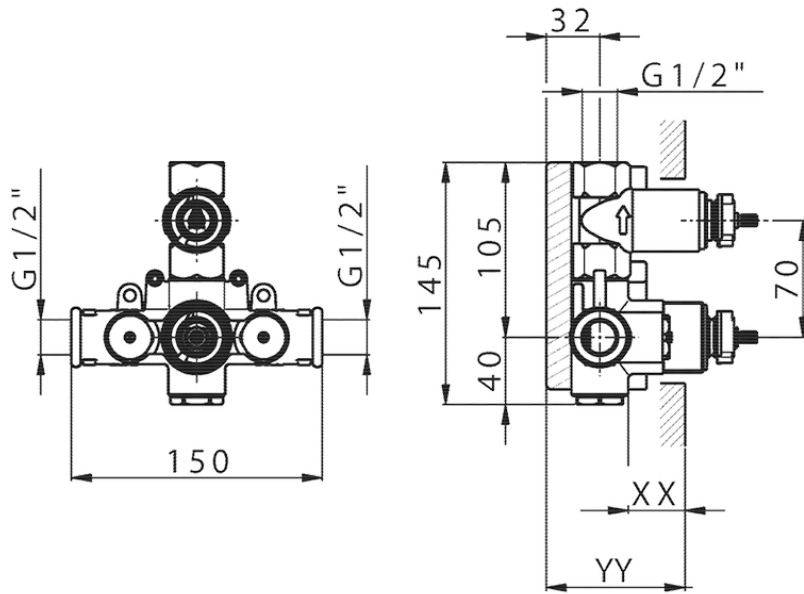

Parte externa termostático ducha emp. 1 salida DADO_DD007300

DD007300

<https://es.huberitalia.com/parte-externa-termostatico-ducha-emp-1-salida-dado-dd007300>

Piastra/Plate/Plaque/Platte/Placa

2-3mm: XX 25-40 YY 76-91

10 mm: XX 16-31 YY 65-80

ZB007361

<https://es.huberitalia.com/parte-empotrada-termostatico-ducha-1-salida-empotrado-zb007361>

Piastra/Plate/Plaque/Platte/Placa

2-3mm: XX 25-40 YY 76-91

10 mm: XX 16-31 YY 65-80

ZB007301

<https://es.huberitalia.com/parte-empotrada-termostatico-ducha-1-salida-empotrado-zb007301>

2025-01-06