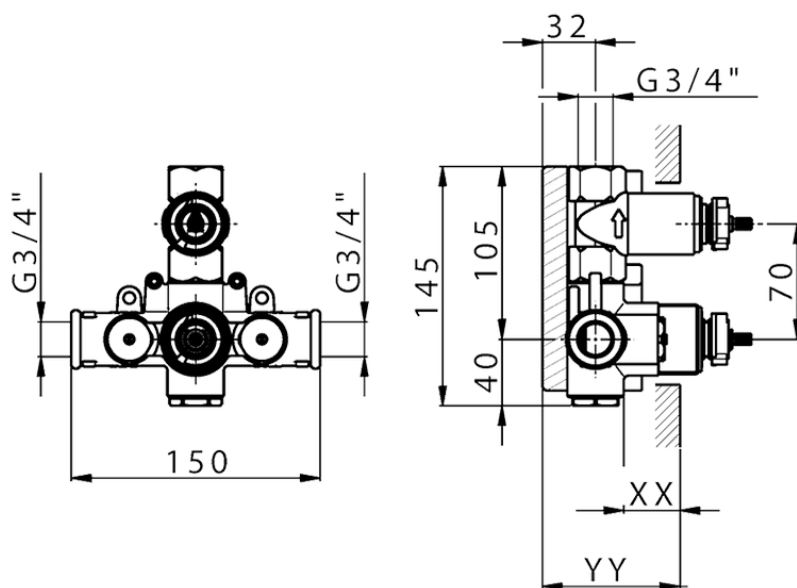

Parte externa termostático ducha emp. 1 salida DADO_DD007300

DD007300

<https://es.huberitalia.com/parte-externa-termostatico-ducha-emp-1-salida-dado-dd007300>

Piastra/Plate/Plaque/Platte/Placa

2-3mm: XX 25-40 YY 76-91

10 mm: XX 16-31 YY 65-80

ZB007361

<https://es.huberitalia.com/parte-empotrada-termostatico-ducha-1-salida-empotrado-zb007361>

Piastra/Plate/Plaque/Platte/Placa

2-3mm: XX 25-40 YY 76-91

10 mm: XX 16-31 YY 65-80

ZB007301

<https://es.huberitalia.com/parte-empotrada-termostatico-ducha-1-salida-empotrado-zb007301>

2025-01-05