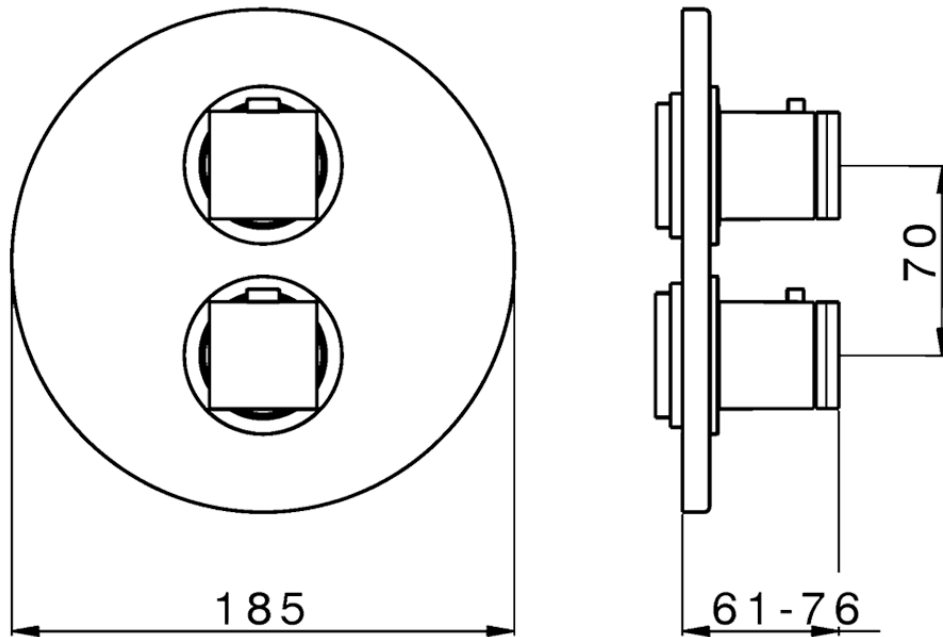

Parte externa termostático ducha emp. 1 salida DADO_DD007300

DD007300

<https://es.huberitalia.com/parte-externa-termostatico-ducha-emp-1-salida-dado-dd007300>

Piastra/Plate/Plaque/Platte/Placa

2-3mm: XX 25-40 YY 76-91

10 mm: XX 16-31 YY 65-80

ZB007361

<https://es.huberitalia.com/parte-empotrada-termostatico-ducha-1-salida-empotrado-zb007361>

Piastra/Plate/Plaque/Platte/Placa

2-3mm: XX 25-40 YY 76-91

10 mm: XX 16-31 YY 65-80

ZB007301

<https://es.huberitalia.com/parte-empotrada-termostatico-ducha-1-salida-empotrado-zb007301>

2025-01-05