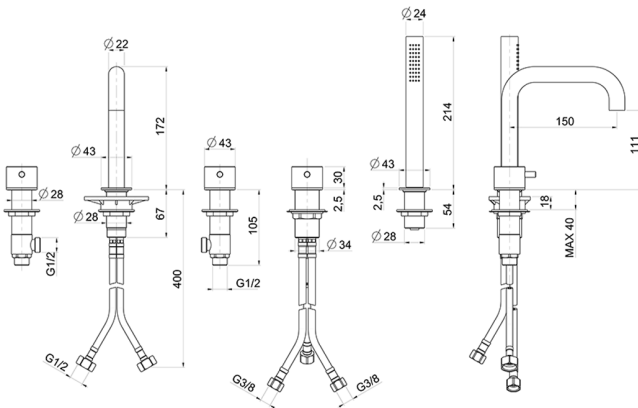

## Borde bañera 5 agujeros LYNOX\_LX000260

MODELO **LX000260**

Borde bañera 5 agujeros, mezcla progresiva, boca de descarga, duchita una función minimalista Ø 24 mm de INOX, flexible extraíble 150 cm - INOX AISI 316L

ACABADOS DISPONIBLES

**D1** D1 Inox Cepillado

CARACTERÍSTICAS

Recambio Cartucho **ZZ97179000**

**Cartucho Monomando 35 mm**

2026-05-20