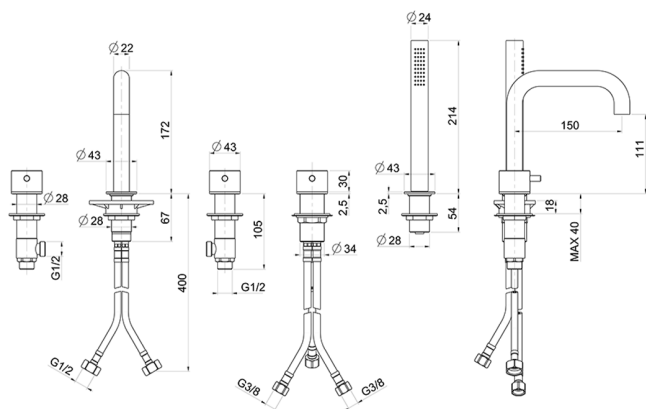

## Borde bañera 5 agujeros LYNOX\_LX000260

MODELO **LX000260**

Borde bañera 5 agujeros, mezcla progresiva, boca de descarga, duchita una función minimalista Ø 24 mm de INOX, flexible extraíble 150 cm - INOX AISI 316L

ACABADOS DISPONIBLES

**D1** D1 Inox Cepillado

CARACTERÍSTICAS

Recambio Cartucho **ZZ97179000**

**Cartucho Monomando 35 mm**

2026-06-10