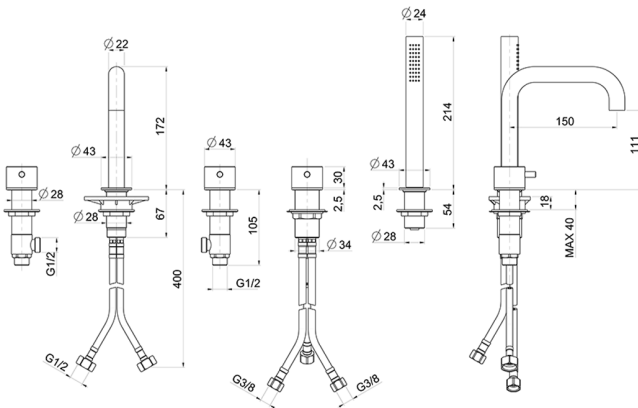

Borde bañera 5 agujeros LYNOX_LX000260

MODELO **LX000260**

Borde bañera 5 agujeros, mezcla progresiva, boca de descarga, duchita una función minimalista Ø 24 mm de INOX, flexible extraíble 150 cm - INOX AISI 316L

ACABADOS DISPONIBLES

D1 D1 Inox Cepillado

CARACTERÍSTICAS

Recambio Cartucho **ZZ97179000**

Cartucho Monomando 35 mm

2026-06-30