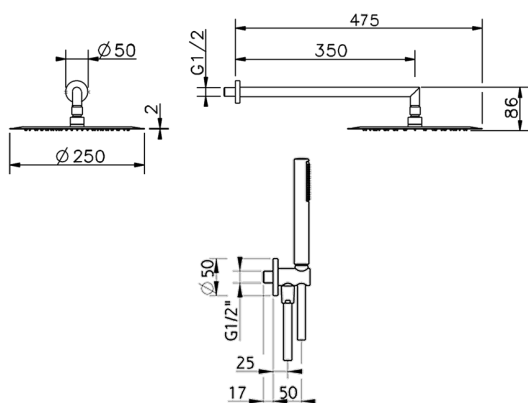

ACABADOS DISPONIBLES

CARACTERÍSTICAS