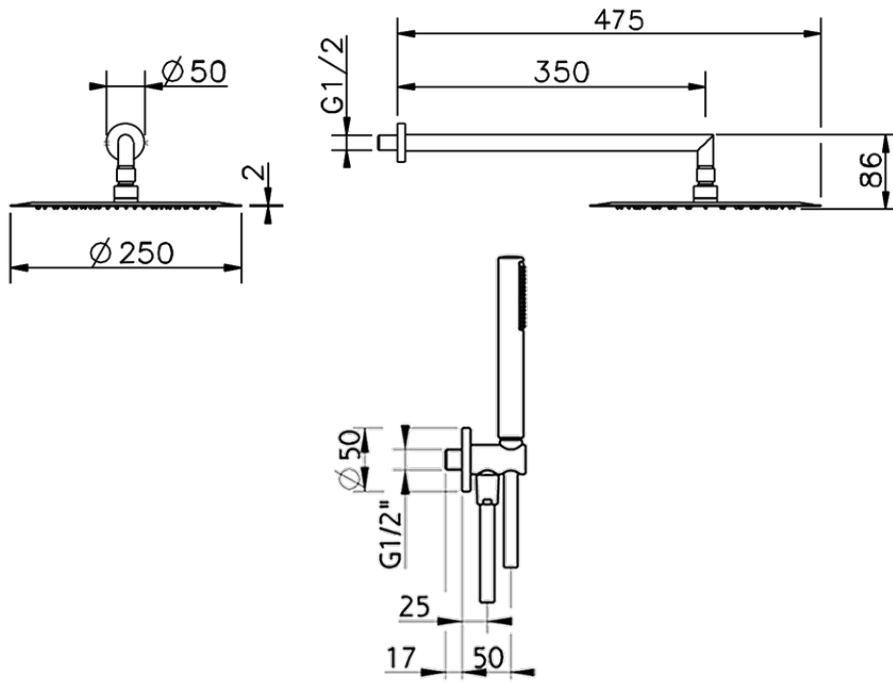

Kit brazo ducha con toma de agua SHOWER_SS0K0020

SS0K0020

<https://es.huberitalia.com/kit-brazo-ducha-con-toma-de-agua-shower-ss0k0020>

2025-02-22