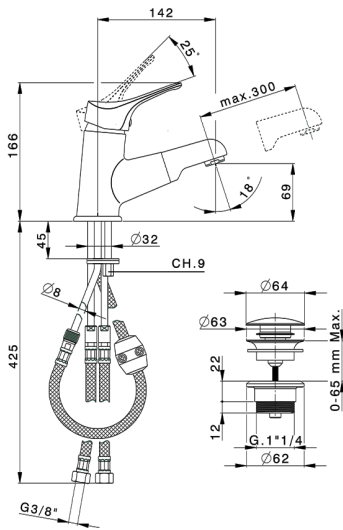

## Lavabo monomando ducha extraible BACCARAT\_BC000610

MODELO **BC000610**

Lavabo monomando ducha extraible, con desagüe automático 1"1/4, latiguillos acero G.3/8"

ACABADOS DISPONIBLES

**21** 21 Cromo

CARACTERÍSTICAS

Recambio Cartucho **ZZ95274000**

**Cartucho Monomando 40 mm**

2026-06-10