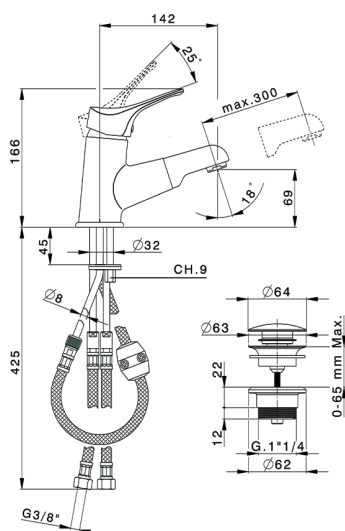

Lavabo monomando ducha extraible BACCARAT_BC000610

MODELO **BC000610**

Lavabo monomando ducha extraible, con desagüe automático 1"1/4, latiguillos acero G.3/8"

ACABADOS DISPONIBLES

21 21 Cromo

CARACTERÍSTICAS

Recambio Cartucho **ZZ95274000**

Cartucho Monomando 40 mm

2026-04-30