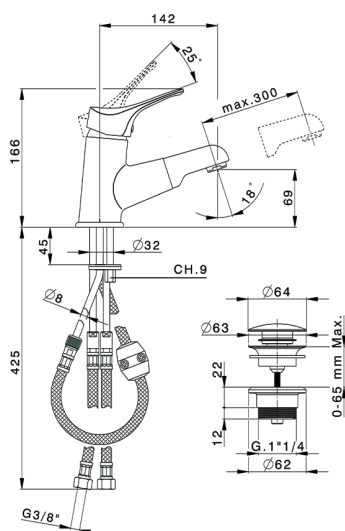

## Lavabo monomando ducha extraible BACCARAT\_BC000610

MODELO **BC000610**

Lavabo monomando ducha extraible, con desagüe automático 1"1/4, latiguillos acero G.3/8"

ACABADOS DISPONIBLES

**21** 21 Cromo

CARACTERÍSTICAS

Recambio Cartucho **ZZ95274000**

**Cartucho Monomando 40 mm**

2026-04-10