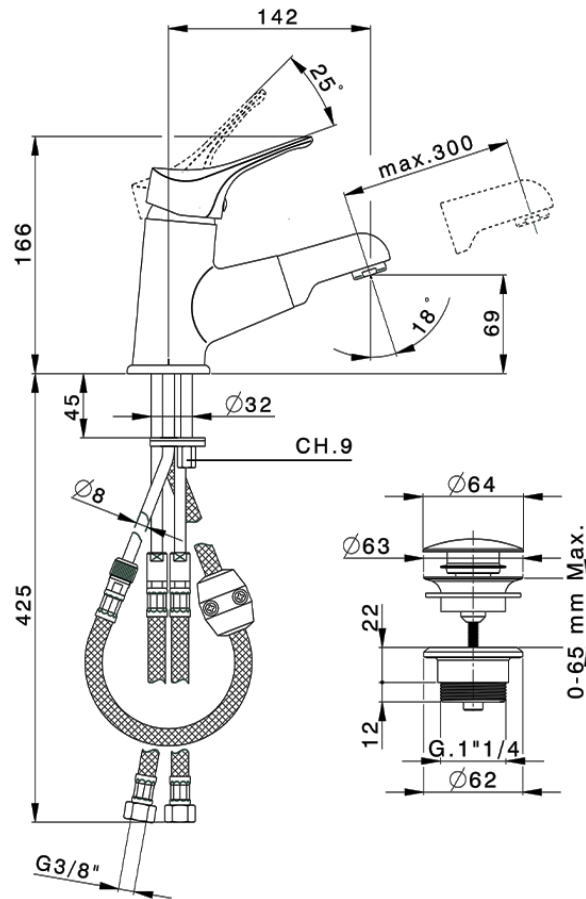

Lavabo monomando ducha extraibile BACCARAT_BC000610

BC000610

<https://es.huberitalia.com/lavabo-monomando-ducha-extraibile-baccarat-bc000610>

2026-06-30