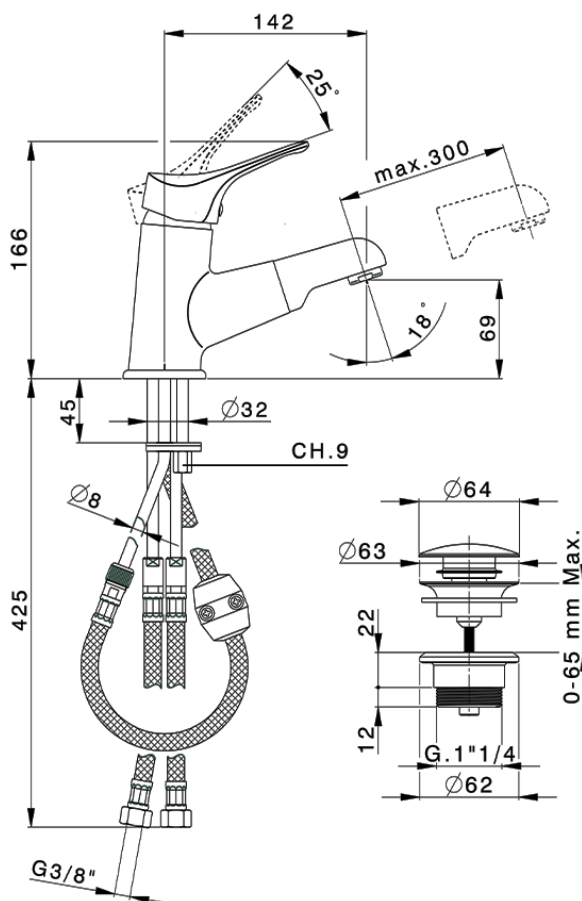

Lavabo monomando ducha extraibile BACCARAT_BC000610

BC000610

<https://es.huberitalia.com/lavabo-monomando-ducha-extraibile-baccarat-bc000610>

2026-04-30