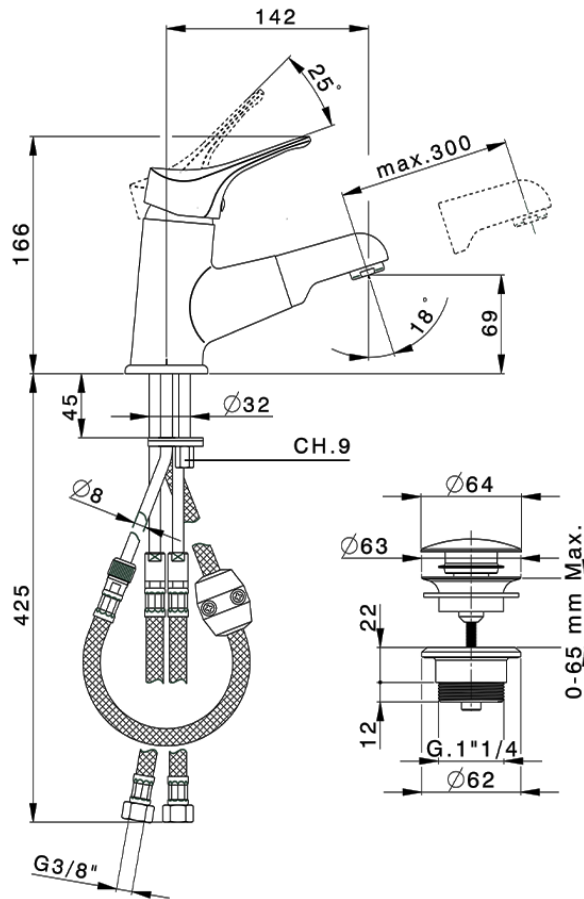

Lavabo monomando ducha extraible BACCARAT_BC000610

BC000610

<https://es.huberitalia.com/lavabo-monomando-ducha-extraible-baccarat-bc000610>

2026-06-10