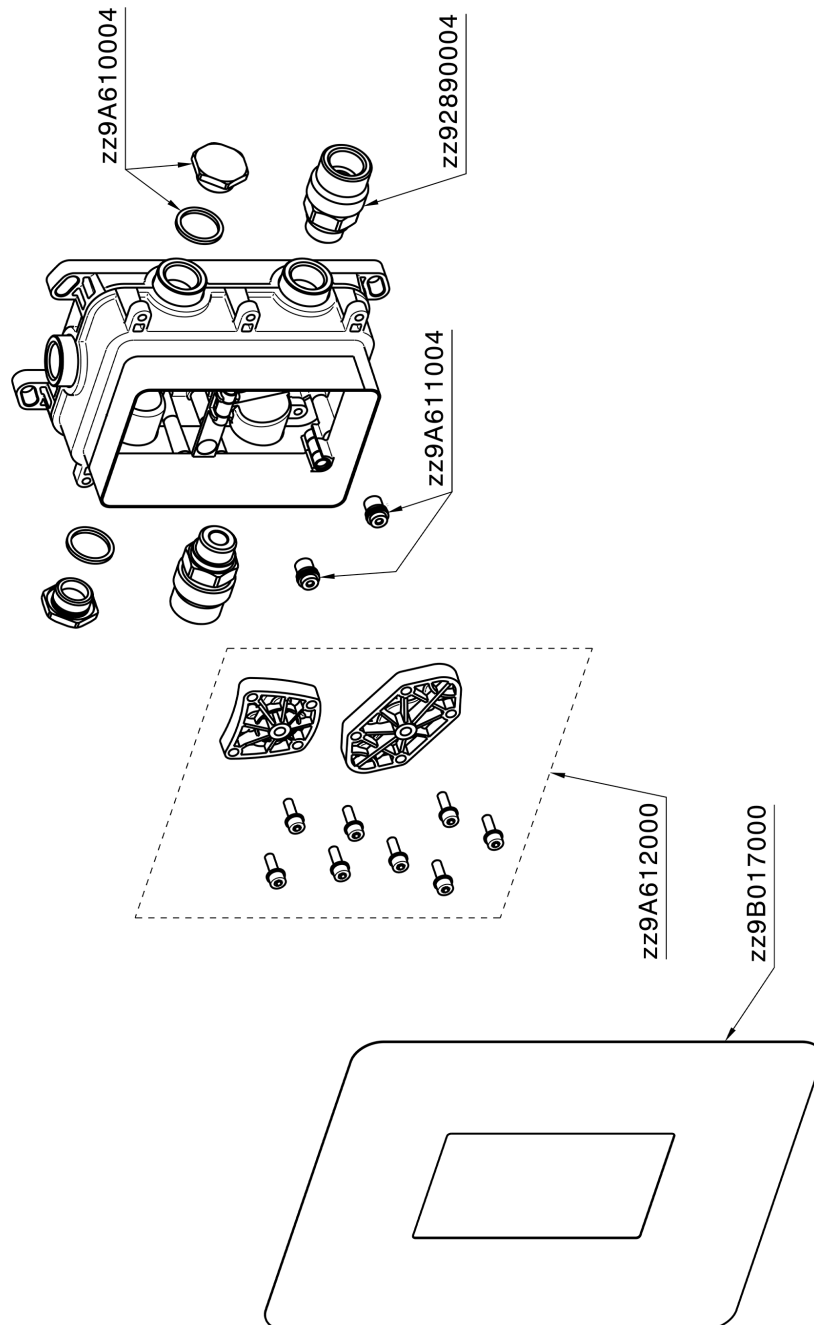

One-Box Universal para empotrado ONE BOX_ZB00B031

MODELO **ZB00B031**

One-Box Universal para empotrado, para termostático o monomando 1 o 2 o 3 salidas, sin parte externa, con silenciadores, con junta para sellado

ACABADOS DISPONIBLES

CARACTERÍSTICAS

Empotrado **1**
 Instalación **Empotrado**

Termostático

El Termostático Huber es tu gestor personal del agua, ayudándote a manejar, controlar y ahorrar agua y energía.

One-Box Universal para empotrado ONE BOX_ZB00B031

ZB00B031

<https://es.huberitalia.com/one-box-universal-para-empotrado-one-box-zb00b031>

2025-01-22