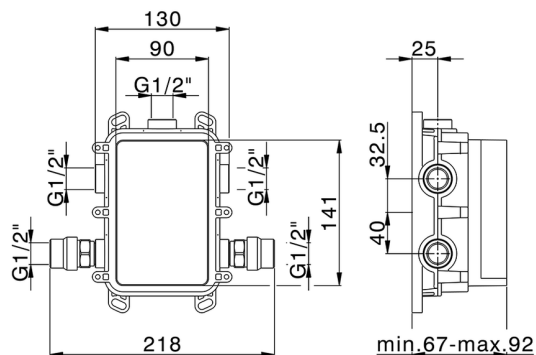

Termostático

El Termostático Huber es tu gestor personal del agua, ayudándote a manejar, controlar y ahorrar agua y energía.