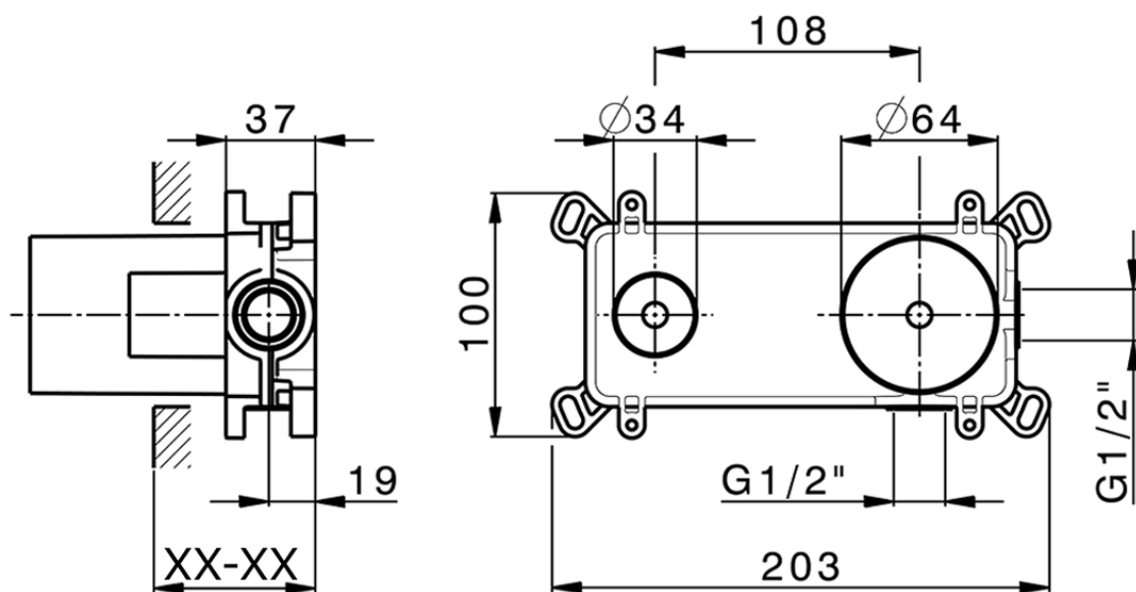

## Parte esterna monomando lavabo de pared TRATTO EVO\_TV005510

TV005510

<https://es.huberitalia.com/parte-externa-monomando-lavabo-de-pared-tratto-evo-tv005510>

Piastra/Plate/Plaque/Platte/Placa

2-3mm: XX 56-76

10mm: XX 48-68