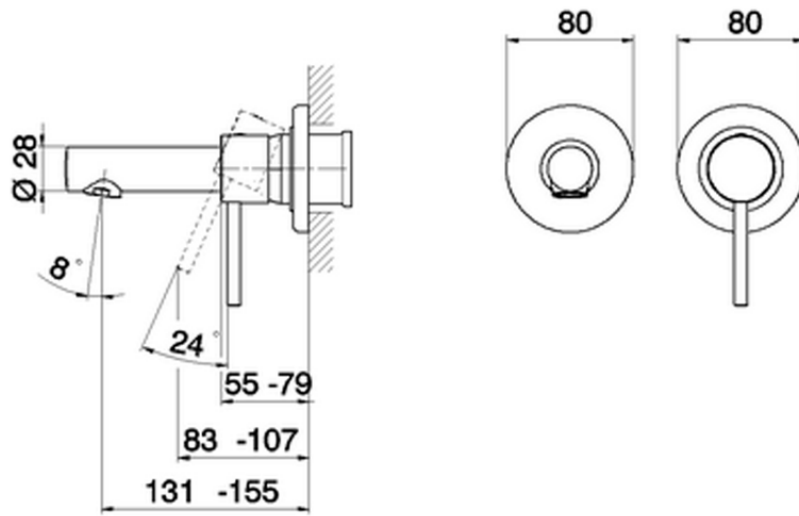

## Parte esterna monomando lavabo de pared TRATTO EVO\_TV005510

TV005510

<https://es.huberitalia.com/parte-externa-monomando-lavabo-de-pared-tratto-evo-tv005510>

Piastra/Plate/Plaque/Platte/Placa

2-3mm: XX 56-76

10mm: XX 48-68