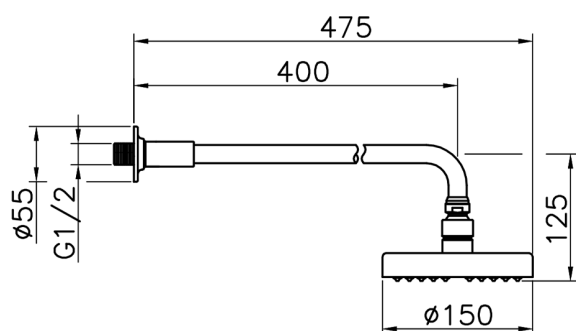

Brazo ducha con rociador Suite SHOWER_614.06H.

MODELO **614.06H.**

Brazo ducha con rociador, rociador redondo Ø 150 mm de ABS, brazo ducha L.400 mm

ACABADOS DISPONIBLES

CARACTERÍSTICAS

2025-04-25