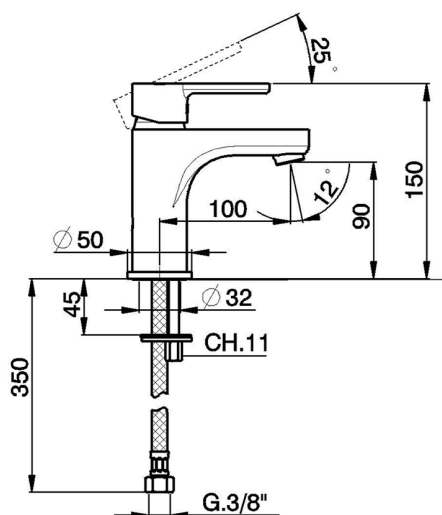

Lavabo monomando large EnergySave H2_H2000505

MODELO **H2000505**

Lavabo monomando large EnergySave, sin desagüe automático, latiguillos acero G.3/8"

ACABADOS DISPONIBLES

CARACTERÍSTICAS

Recambio Cartucho **ZZ96800000**

Cartucho Monomando 35 mm

DeviaStop

La tecnología Huber DeviaStop le permite ajustar el caudal de agua y dirigirla hacia la salida elegida (rociador superior, ducha de mano, etc.).

EnergySave

Gracias al dispositivo EnergySave, si se acciona la maneta en la posición central únicamente saldrá agua fría, de modo que el calentador de agua no se pondrá en marcha y no se desperdiciará agua caliente, lo que supone un ahorro considerable de energía y costes. La temperatura puede ajustarse girando la maneta hacia la izquierda hasta alcanzar la temperatura deseada.