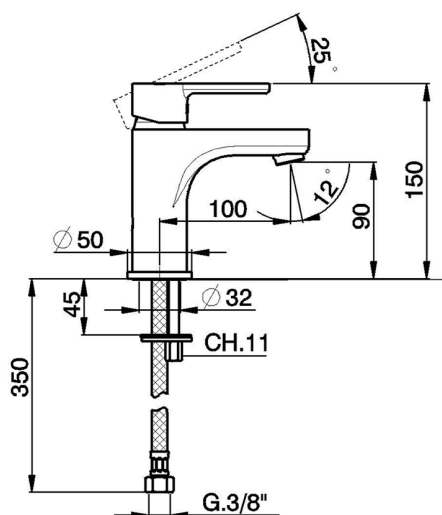

## Lavabo monomando large EnergySave H2\_H2000505

MODELO **H2000505**

Lavabo monomando large EnergySave, sin desagüe automático, latiguillos acero G.3/8"

ACABADOS DISPONIBLES

CARACTERÍSTICAS

Recambio Cartucho **ZZ96800000**

**Cartucho Monomando 35 mm**

### DeviaStop

La tecnología Huber DeviaStop le permite ajustar el caudal de agua y dirigirla hacia la salida elegida (rociador superior, ducha de mano, etc.).