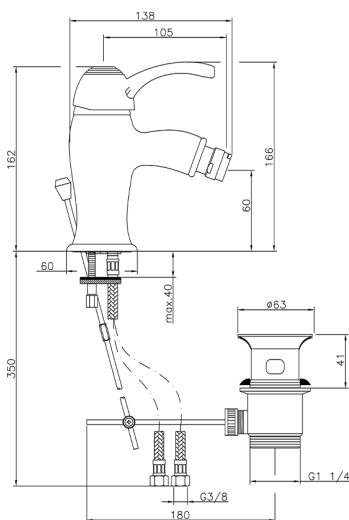

Bidé monomando VICTORIAN_VM000550

MODELO **VM000550**

Bidé monomando, con desagüe automático 1" 1/4, latiguillos acero G.3/8"

ACABADOS DISPONIBLES

-  **21** 21 Cromo
-  **27** 27 Bronce Viejo
-  **2A** 2A Niquel Satinado Cepillado
-  **2G** 2G Oro Viejo
-  **2W** 2W Oro Cepillado

CARACTERÍSTICAS

Recambio Cartucho **ZZ95273000**

Cartucho Monomando 40 mm

2025-01-31