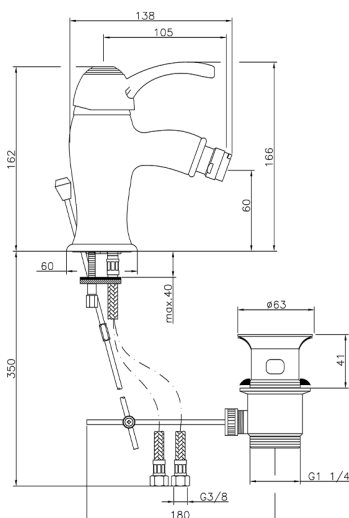

Bidé monomando VICTORIAN_VM000550

MODELO **VM000550**

Bidé monomando, con desagüe automático 1" 1/4, latiguillos acero G.3/8"

ACABADOS DISPONIBLES

-  **21** 21 Cromo
-  **27** 27 Bronce Viejo
-  **2A** 2A Niquel Satinado Cepillado
-  **2G** 2G Oro Viejo
-  **2W** 2W Oro Cepillado

CARACTERÍSTICAS

Recambio Cartucho **ZZ95273000**

Cartucho Monomando 40 mm

2025-01-31