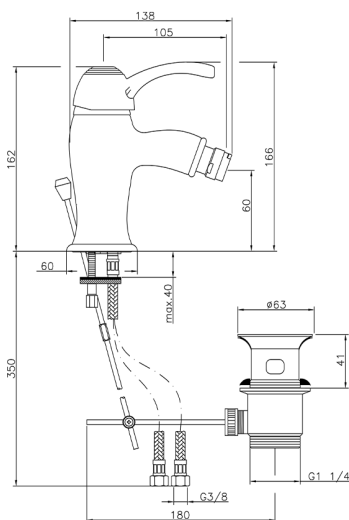

## Bidé monomando VICTORIAN\_VM000550

MODELO **VM000550**

Bidé monomando, con desagüe automático 1" 1/4, latiguillos acero G.3/8"

ACABADOS DISPONIBLES

-  **21** 21 Cromo
-  **27** 27 Bronce Viejo
-  **2A** 2A Niquel Satinado Cepillado
-  **2G** 2G Oro Viejo
-  **2W** 2W Oro Cepillado

CARACTERÍSTICAS

Recambio Cartucho **ZZ95273000**

**Cartucho Monomando 40 mm**

2025-01-31