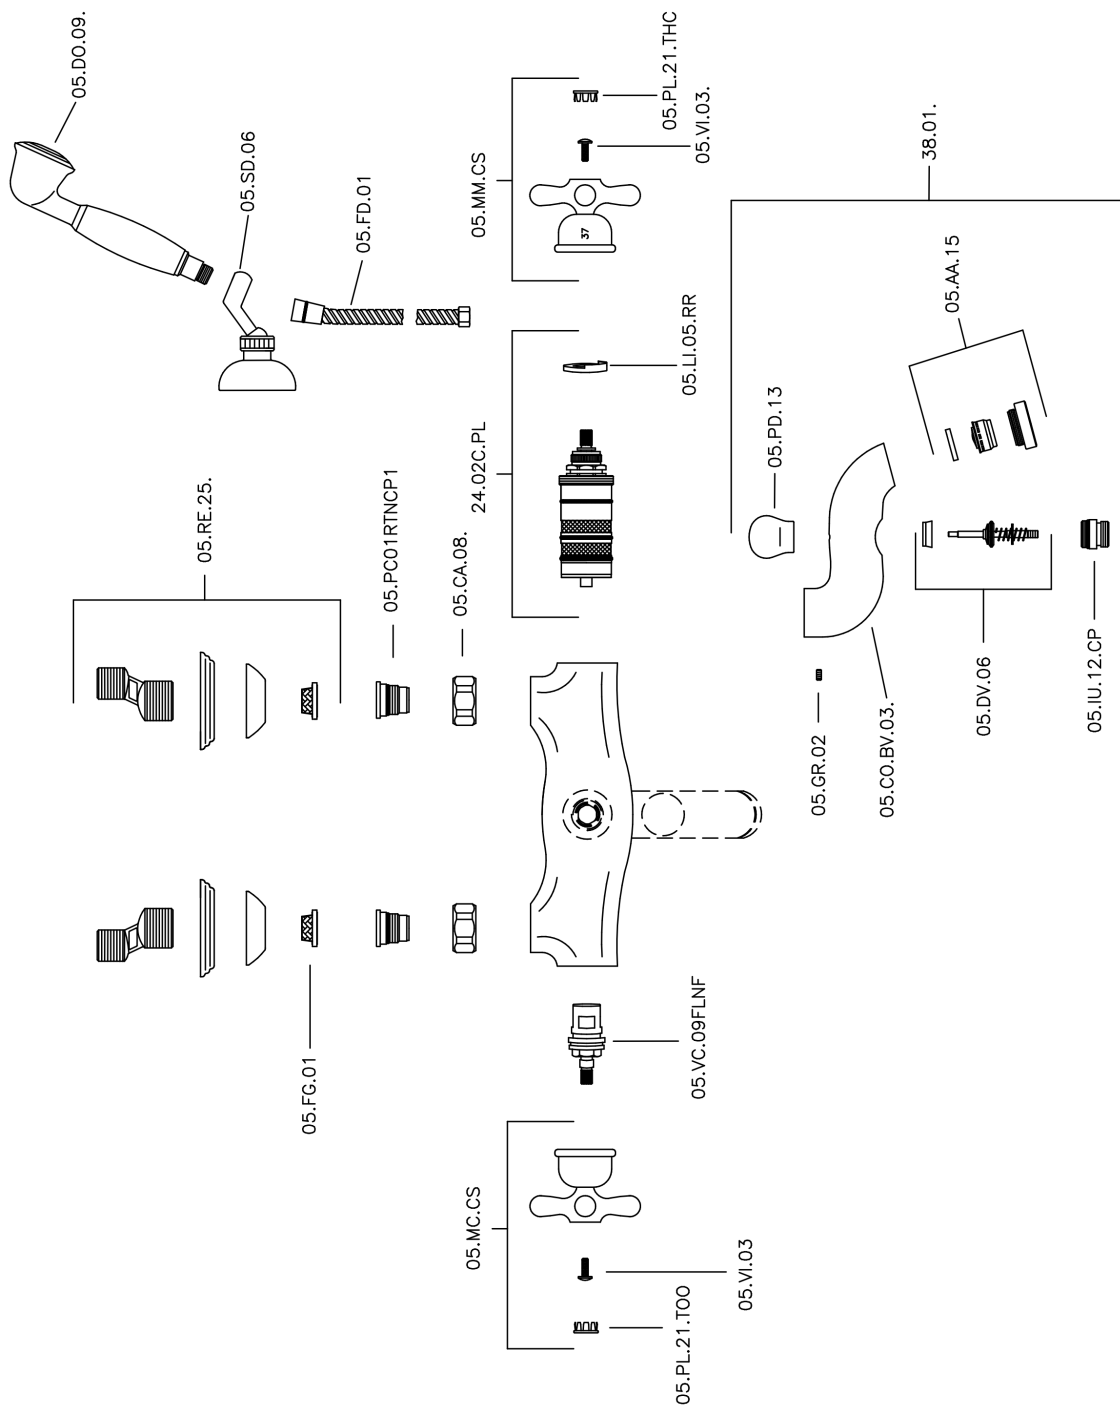

Bañera termostática con duplex CROISSETTE_CSD27010

MODELO **CSD27010**

Bañera termostática con duplex, soporte duchita articulado mural, duchita una función clásica Ø 53 mm Latón, flexible de Latón 150 cm

ACABADOS DISPONIBLES

-  **21** 21 Cromo
-  **27** 27 Bronce Viejo
-  **2G** 2G Oro Viejo
-  **2W** 2W Oro Cepillado

CARACTERÍSTICAS

Recambio Cartucho **24.04A.PP**

Cartucho Termostático Plus P 8X20

Termostático

El Termostático Huber es tu gestor personal del agua, ayudándote a manejar, controlar y ahorrar agua y energía.

Bañera termostática con duplex CROISSETTE_CSD27010

CSD27010

<https://es.huberitalia.com/banera-termostatica-con-duplex-croisette-csd27010>