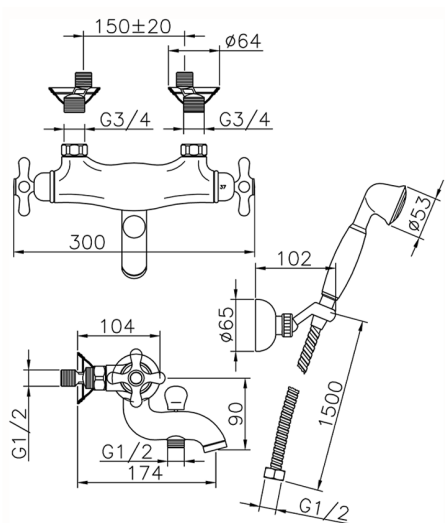

Bañera termostática con duplex CROISSETTE_CSD27010

MODELO **CSD27010**

Bañera termostática con duplex, soporte duchita articulado mural, duchita una función clásica Ø 53 mm Latón, flexible de Latón 150 cm

ACABADOS DISPONIBLES

-  **21** 21 Cromo
-  **27** 27 Bronce Viejo
-  **2G** 2G Oro Viejo
-  **2W** 2W Oro Cepillado

CARACTERÍSTICAS

Recambio Cartucho **24.04A.PP**

Cartucho Termostático Plus P 8X20

Termostático