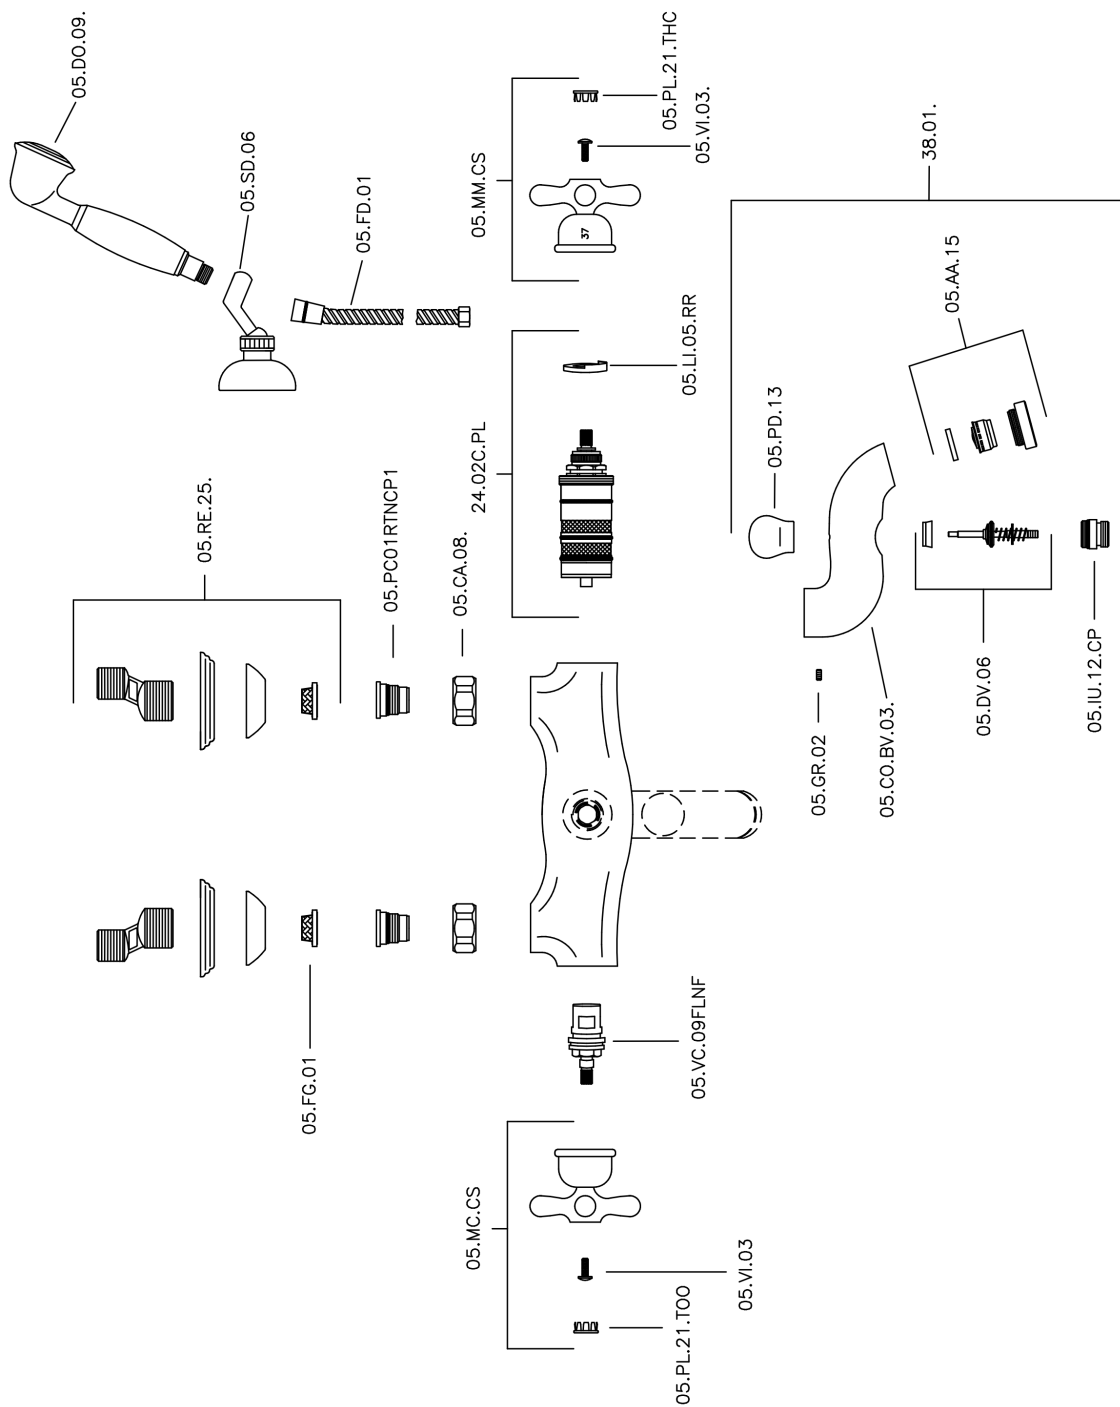

Bañera termostática con duplex CROISSETTE_CSD27010

CSD27010

<https://es.huberitalia.com/banera-termostatica-con-duplex-croisette-csd27010>

2024-12-22