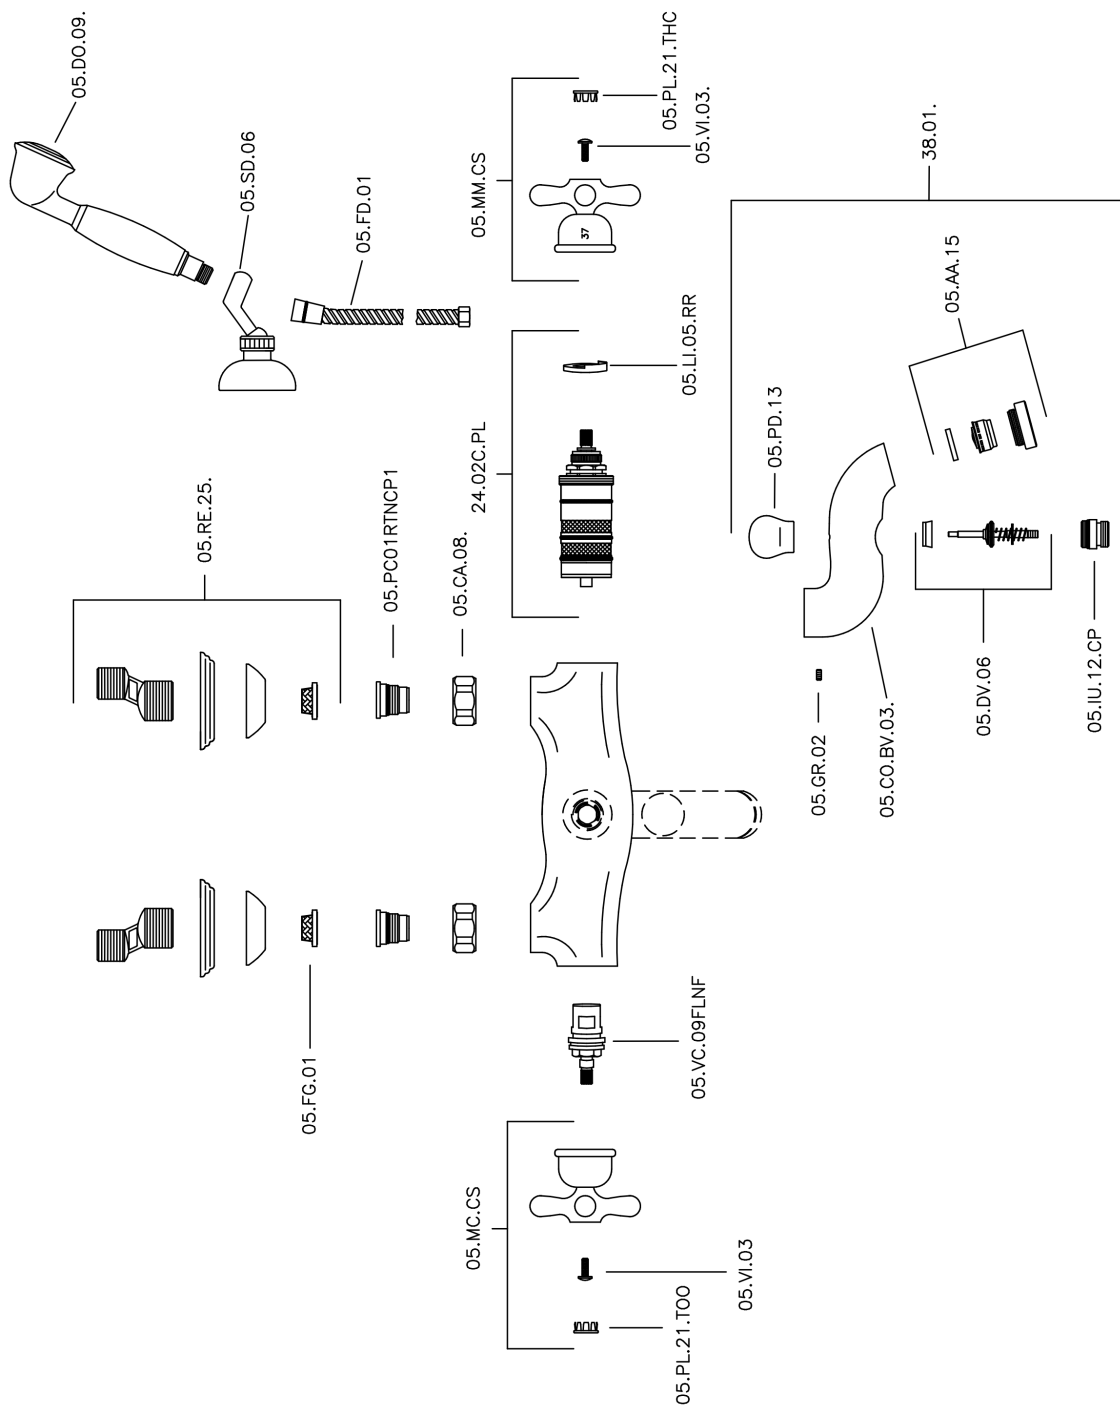

Bañera termostática con duplex CROISSETTE_CSD27010

CSD27010

<https://es.huberitalia.com/banera-termostatica-con-duplex-croisette-csd27010>

2025-01-21