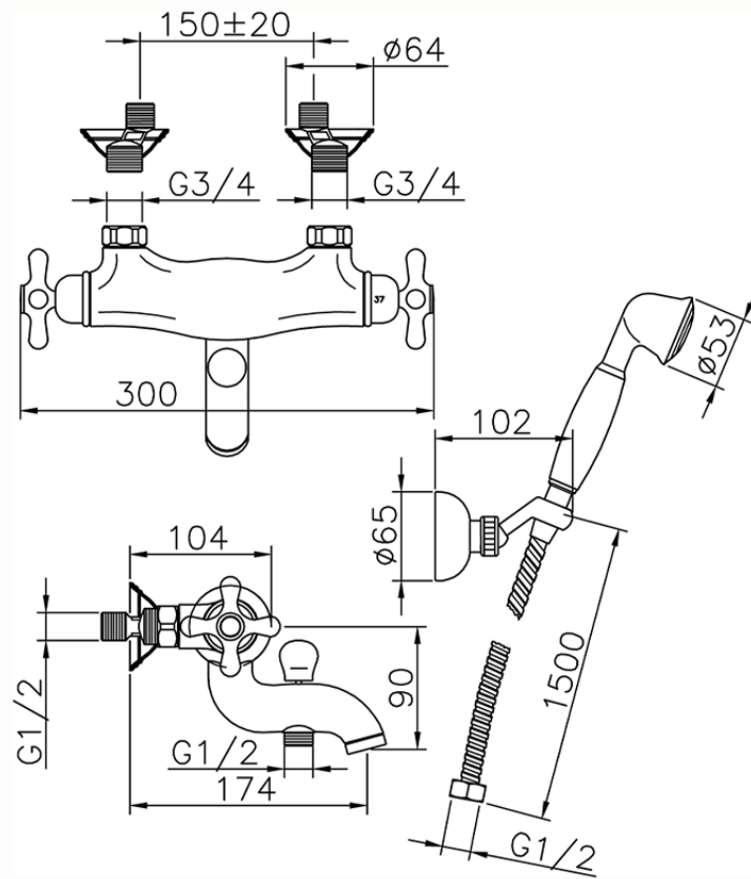

Bañera termostática con duplex CROISSETTE\_CSD27010

CSD27010

<https://es.huberitalia.com/banera-termostatica-con-duplex-croisette-csd27010>

2025-01-21