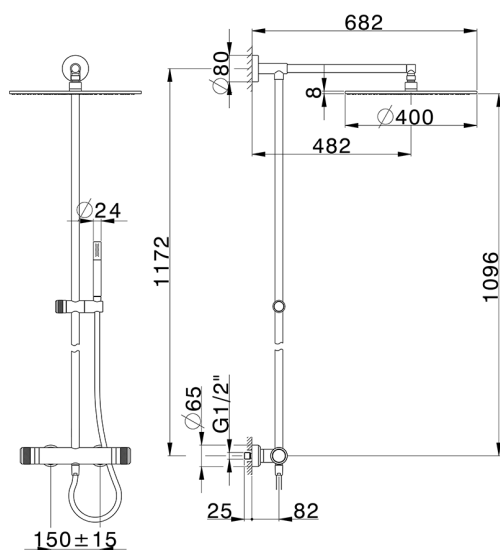

## Columna termostática ducha 2 funciones CHRONOS\_CRC78030

MODELO **CRC78030**

Columna termostática ducha 2 funciones, devia stop 2 salidas, columna fija, soporte duchita corredizo, duchita una función minimal Ø24mm de Latón, rociador redondo Ø 400 mm espesor 8 mm de Latón, flexible liso SUPREME 150 cm

ACABADOS DISPONIBLES

-  **21** 21 Cromo
-  **2F** 2F Níquel Cepillado
-  **2Q** 2Q Black Titanium

CARACTERÍSTICAS

Recambio Cartucho **22.04A.AR - ZZ97279004**

**Cartucho Termostático Argo 2 (filtro lungo)**

### DeviaStop

La tecnología Huber DeviaStop le permite ajustar el caudal de agua y dirigirla hacia la salida elegida (rociador superior, ducha de mano, etc.).