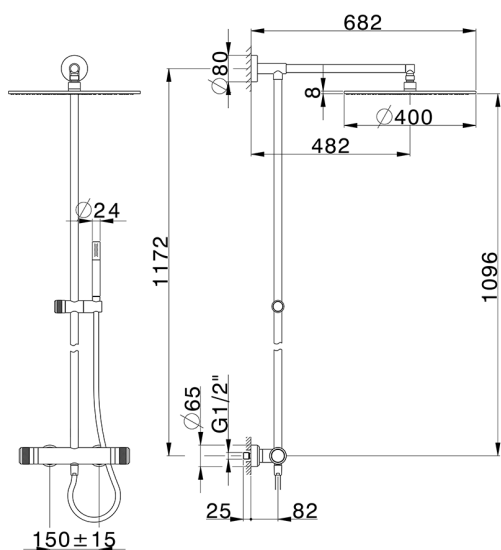

Columna termostática ducha 2 funciones CHRONOS_CRC78030

MODELO **CRC78030**

Columna termostática ducha 2 funciones, devia stop 2 salidas, columna fija, soporte duchita corredizo, duchita una función minimal Ø24mm de Latón, rociador redondo Ø 400 mm espesor 8 mm de Latón, flexible liso SUPREME 150 cm

ACABADOS DISPONIBLES

-  **21** 21 Cromo
-  **2F** 2F Níquel Cepillado
-  **2Q** 2Q Black Titanium

CARACTERÍSTICAS

Recambio Cartucho **22.04A.AR - ZZ97279004**

Cartucho Termostático Argo 2 (filtro lungo)

DeviaStop

La tecnología Huber DeviaStop le permite ajustar el caudal de agua y dirigirla hacia la salida elegida (rociador superior, ducha de mano, etc.).

SafeTouch

El sistema Huber SafeTouch mantiene el cuerpo de la grifería frío al cuerpo durante el uso.