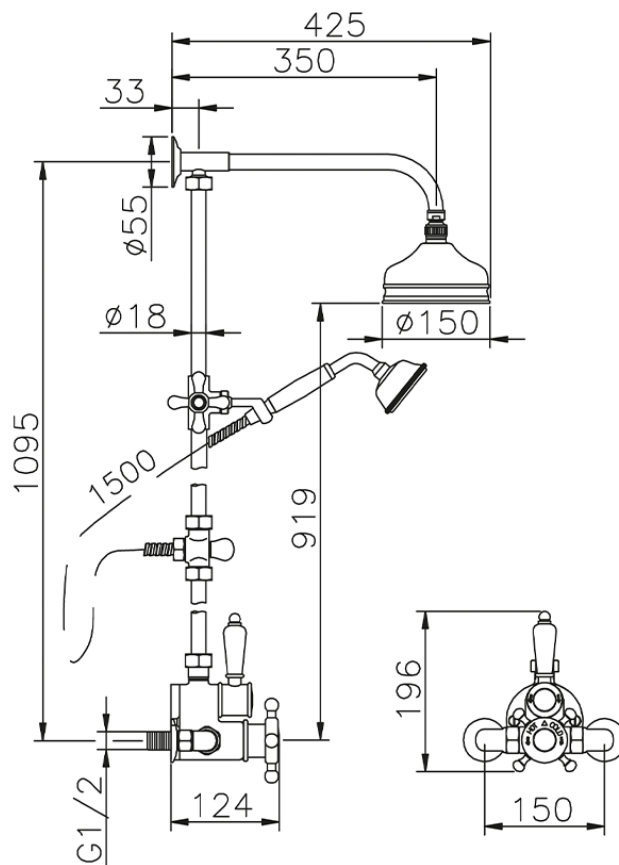

Columna termostática ducha 2 funciones COLUMNS_590.VT01H.

590.VT01H.

<https://es.huberitalia.com/columna-termostatica-ducha-2-funciones-columns-590-vt01h>

2026-07-03