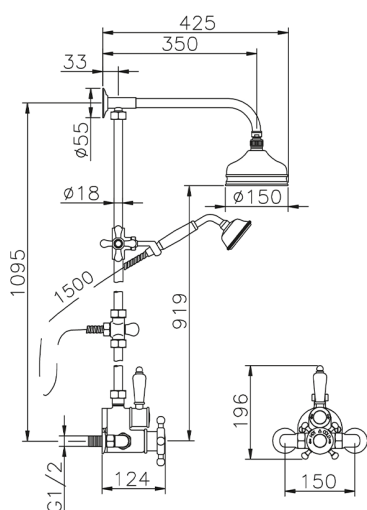

## Columna termostática ducha 2 funciones COLUMNS\_590.VT01H.

MODELO **590.VT01H.**

Columna termostática ducha 2 funciones, desviador 2 salidas, columna fija, soporte duchita corredero, duchita una función clásica Ø 78 mm de Latón, rociador redondo Ø150 mm de Latón, flexible de Latón 150 cm

ACABADOS DISPONIBLES

-  **AC** AC Níquel Satinado Cepillado
-  **AG** AG Oro Viejo
-  **BA** BA Bronce Viejo
-  **CR** CR Cromo
-  **2W** 2W Oro Cepillado

CARACTERÍSTICAS

Recambio Cartucho **24.04A.PP**

**Cartucho Termostático Plus P 8X20**