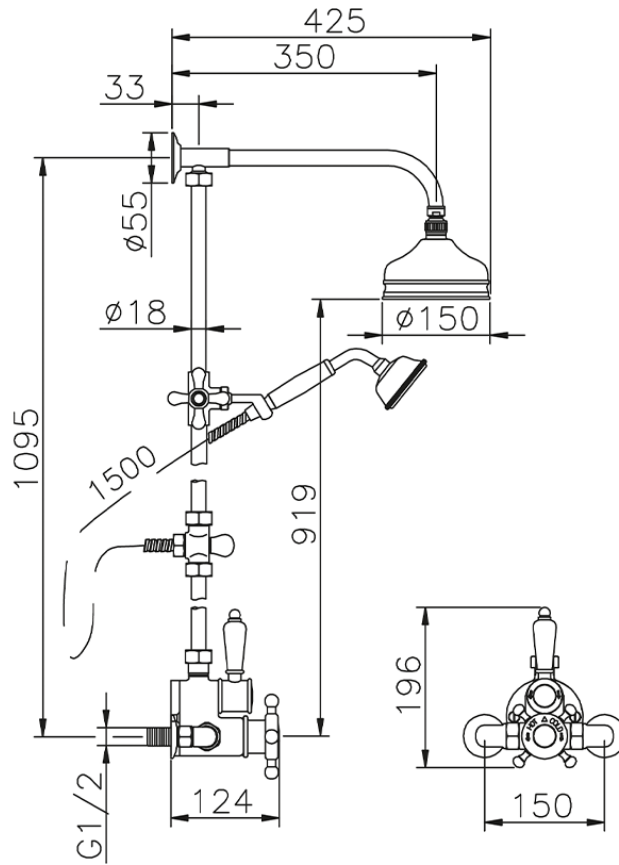

Columna termostática ducha 2 funciones COLUMNS\_590.VT01H.

590.VT01H.

<https://es.huberitalia.com/columna-termostatica-ducha-2-funciones-columns-590-vt01h>

2026-06-13