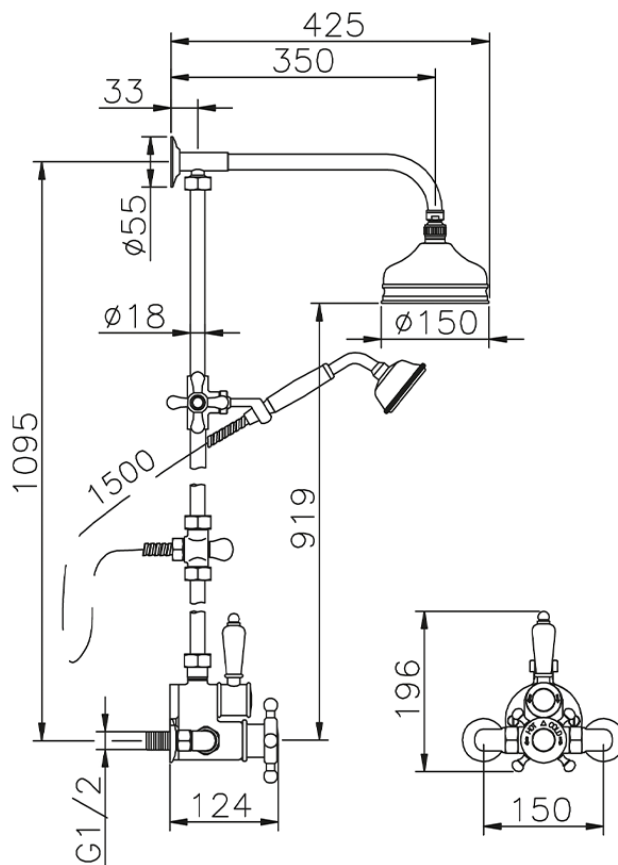

## Columna termostática ducha 2 funciones COLUMNS\_590.VT01H.

590.VT01H.

<https://es.huberitalia.com/columna-termostatica-ducha-2-funciones-columns-590-vt01h>

2026-06-10