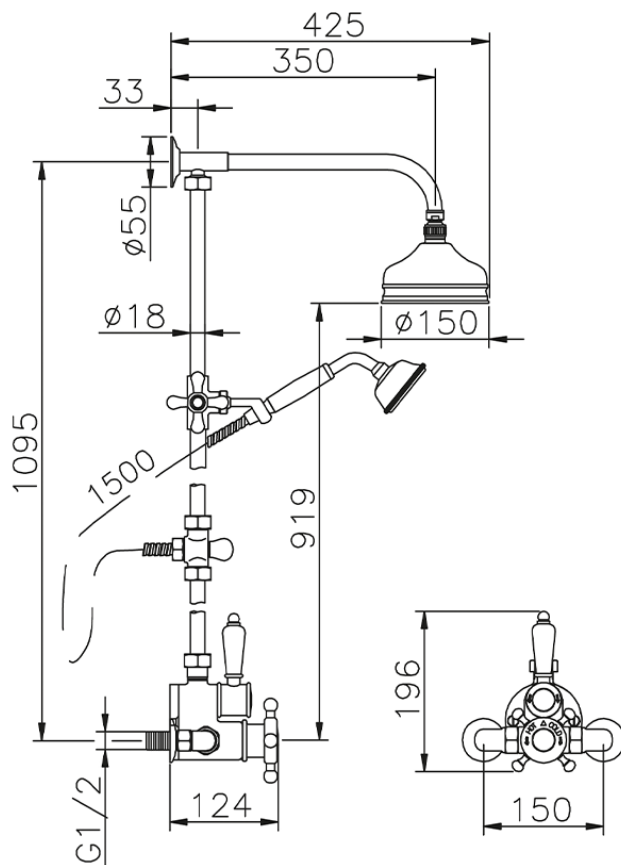

Columna termostática ducha 2 funciones COLUMNS_590.VT01H.

590.VT01H.

<https://es.huberitalia.com/columna-termostatica-ducha-2-funciones-columns-590-vt01h>

2026-04-17