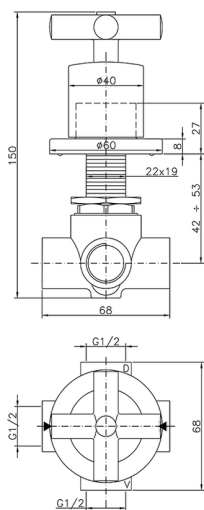

Desviador empotrado 2 salidas SUITE_653.ST01H.

MODELO **653.ST01H.**

Desviador empotrado 2 salidas, salida 1/2" F

ACABADOS DISPONIBLES

-  **CR** CR Cromo
-  **NO** NO Negro Mate
-  **2W** 2W Oro Cepillado
-  **NB** NB Niquel Cepillado

CARACTERÍSTICAS

Instalación **Empotrado**