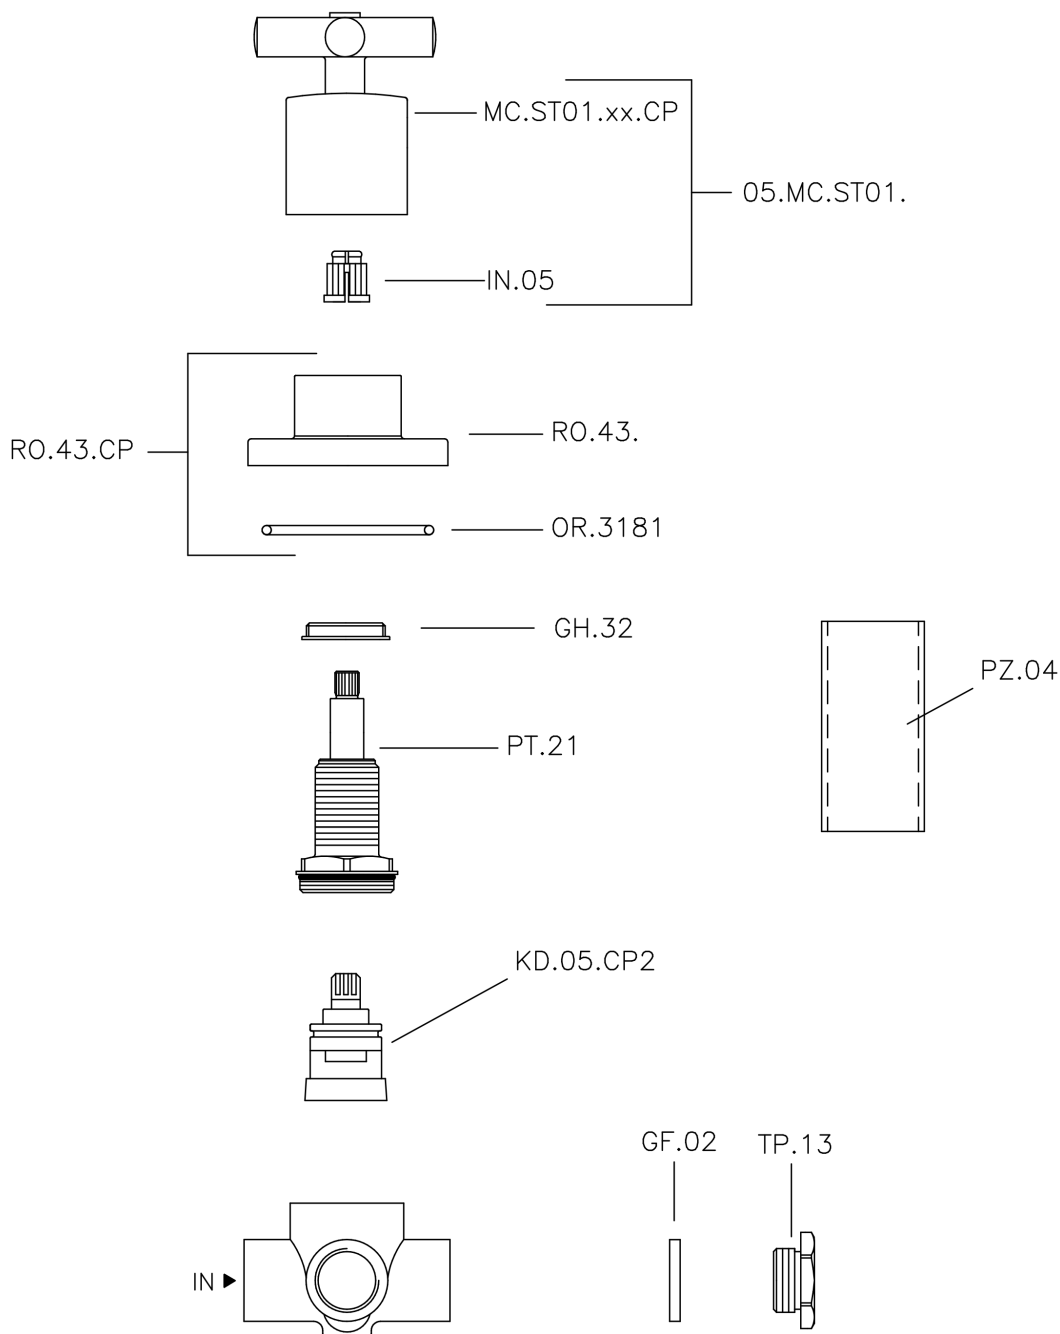

Desviador empotrado 2 salidas SUITE_653.ST01H.

653.ST01H.

<https://es.huberitalia.com/desviador-empotrado-2-salidas-suite-653-st01h>

2024-11-21