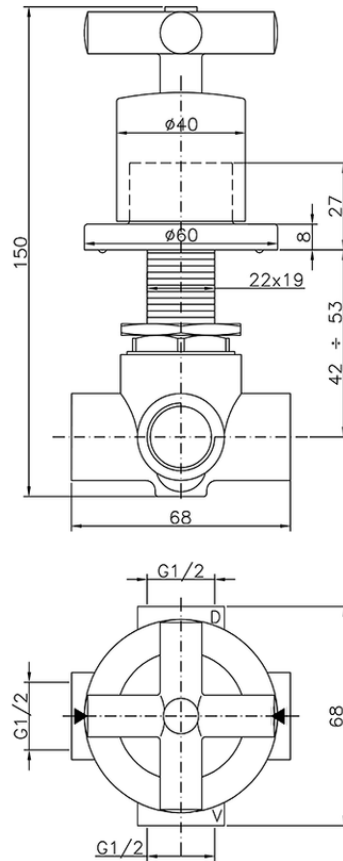

Desviador empotrado 2 salidas SUITE_653.ST01H.

653.ST01H.

<https://es.huberitalia.com/desviador-empotrado-2-salidas-suite-653-st01h>

2024-11-21