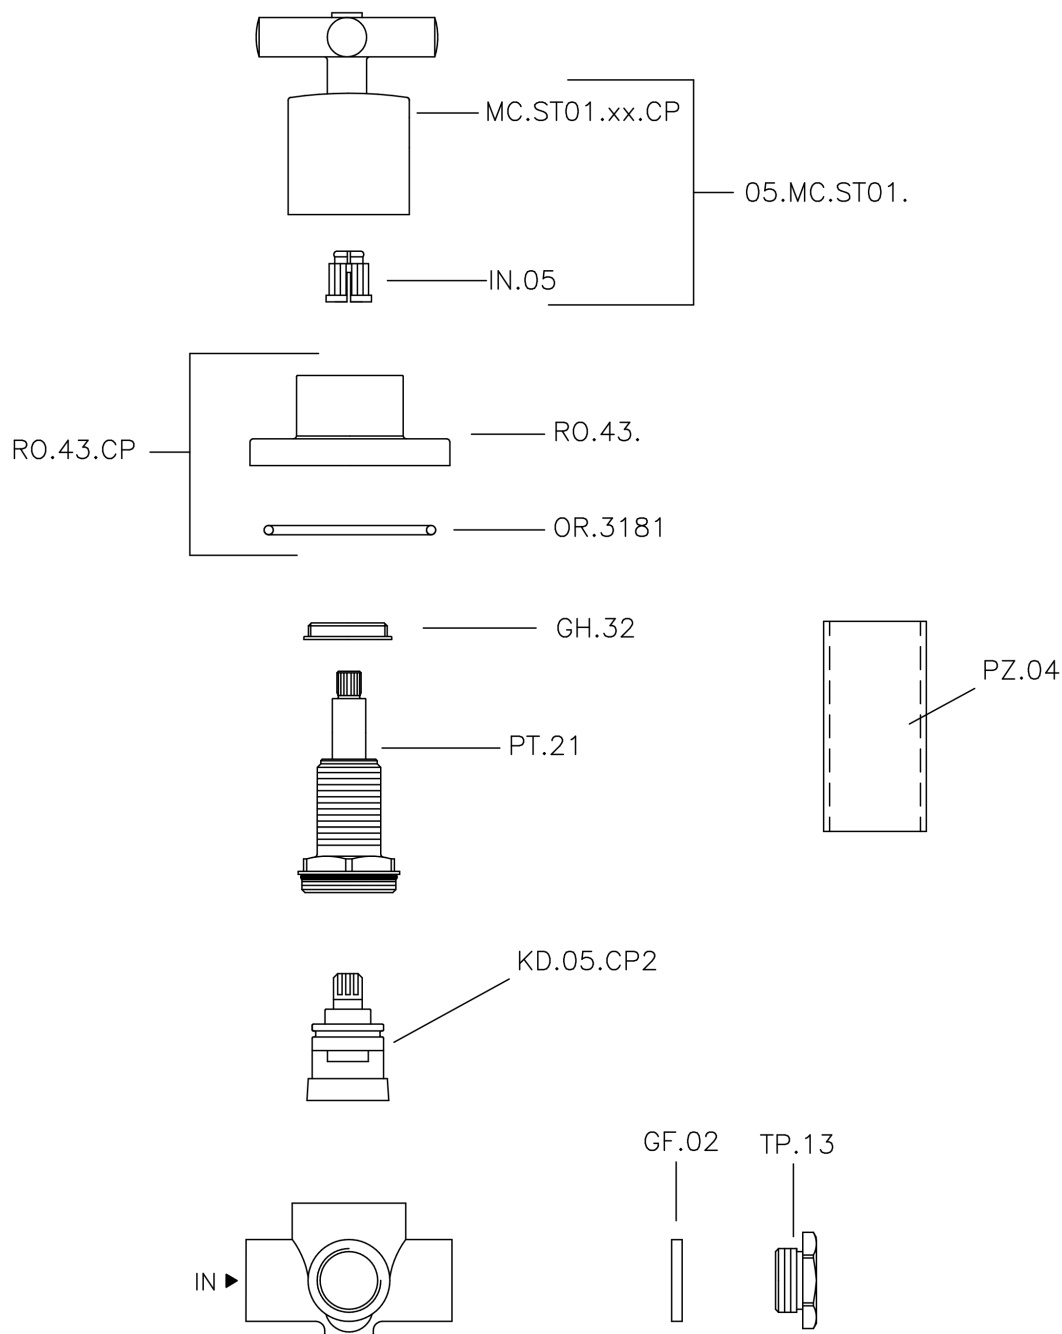

## Desviador empotrado 2 salidas SUITE\_653.ST01H.

MODELO **653.ST01H.**

Desviador empotrado 2 salidas, salida 1/2" F

ACABADOS DISPONIBLES

-  **CR** CR Cromo
-  **NO** NO Negro Mate
-  **2W** 2W Oro Cepillado
-  **NB** NB Niquel Cepillado

CARACTERÍSTICAS

Instalación **Empotrado**

## Desviador empotrado 2 salidas SUITE\_653.ST01H.

653.ST01H.

<https://es.huberitalia.com/desviador-empotrado-2-salidas-suite-653-st01h>

2024-11-21