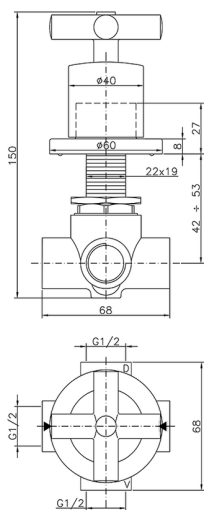

## Desviador empotrado 2 salidas SUITE\_653.ST01H.

MODELO **653.ST01H.**

Desviador empotrado 2 salidas, salida 1/2" F

ACABADOS DISPONIBLES

-  **CR** CR Cromo
-  **NO** NO Negro Mate
-  **2W** 2W Oro Cepillado
-  **NB** NB Niquel Cepillado

CARACTERÍSTICAS

Instalación **Empotrado**

## Desviador empotrado 2 salidas SUITE\_653.ST01H.

653.ST01H.

<https://es.huberitalia.com/desviador-empotrado-2-salidas-suite-653-st01h>

2024-11-21