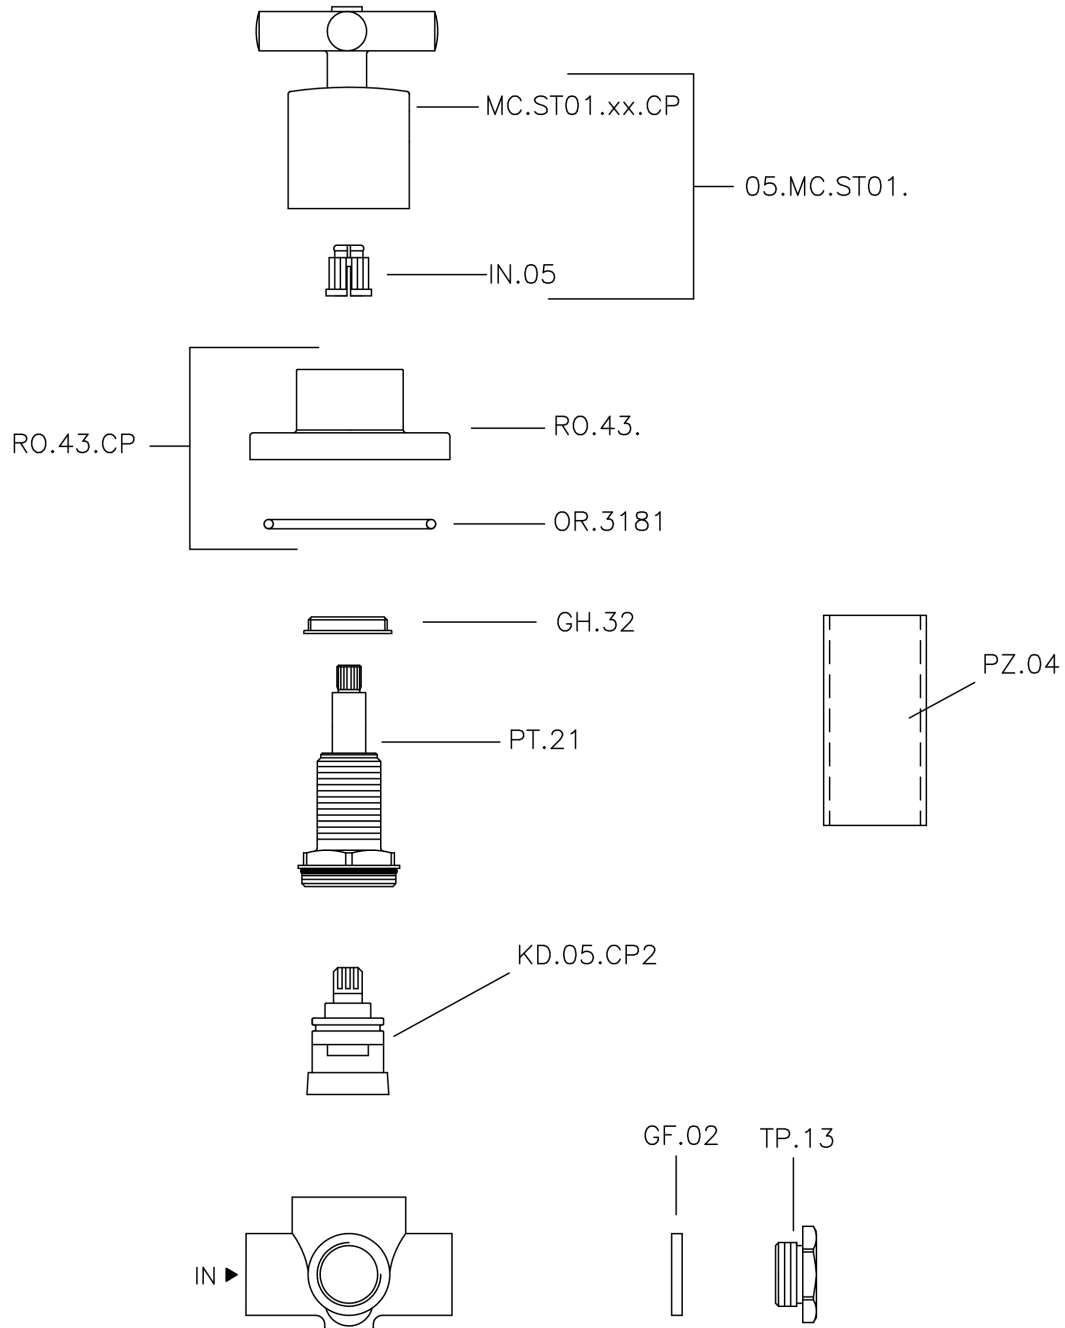

Desviador empotrado 2 salidas SUITE_653.ST01H.

653.ST01H.

<https://es.huberitalia.com/desviador-empotrado-2-salidas-suite-653-st01h>

2024-11-24