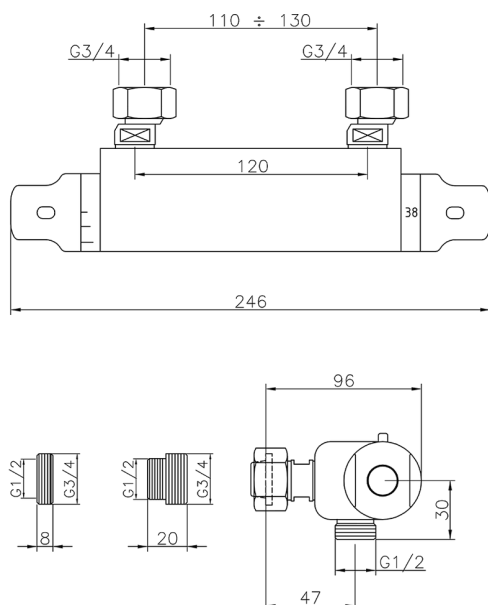

## Ducha termostática CLINIC&TECHNICAL\_100P.01H.

MODELO **100P.01H.**

Ducha termostática, sin conjunto ducha, entre-ejes  
110-130 mm

ACABADOS DISPONIBLES

**CR** CR Cromo

CARACTERÍSTICAS

Recambio Cartucho **24.04A.PP**

**Cartucho Termostático Plus P 8X20**