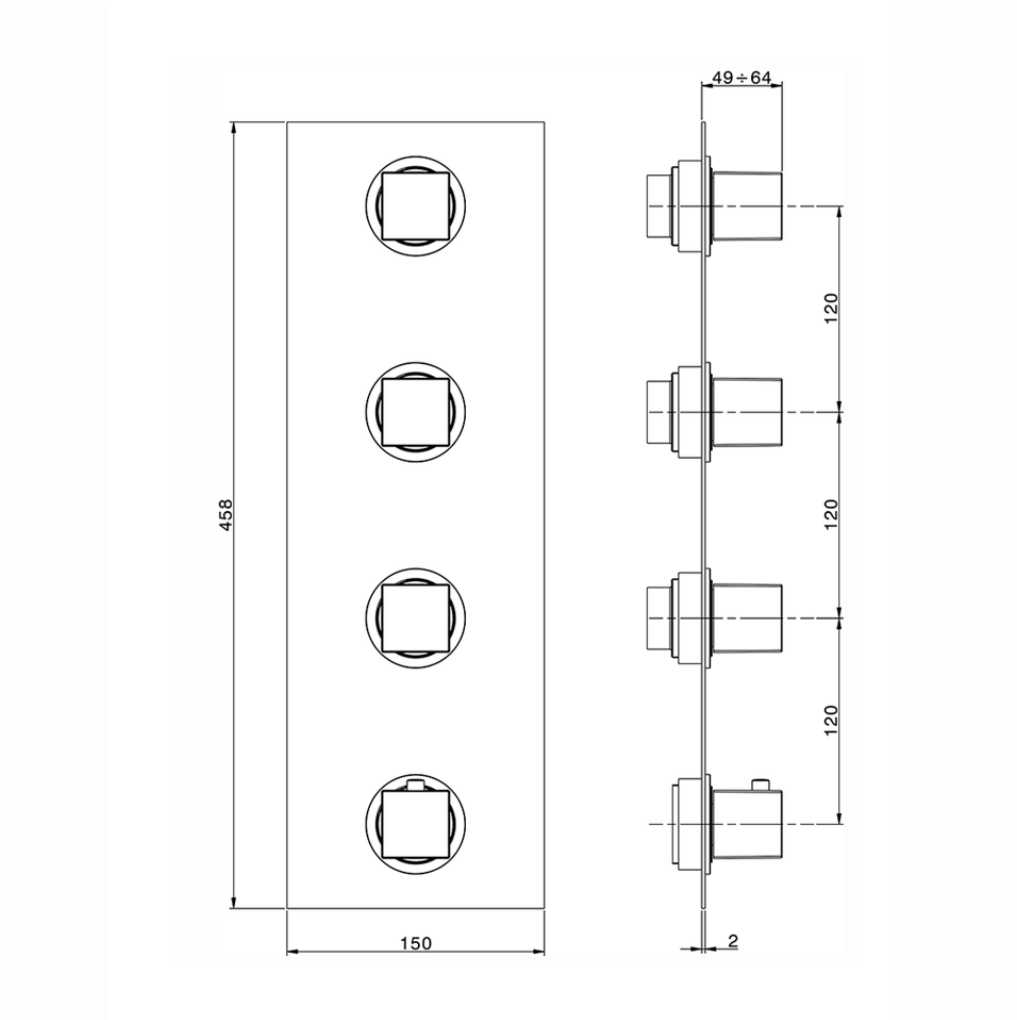

Parte esterna termostático ducha 3 funciones NUOVA EGO_NE01V300

NE01V300

<https://es.huberitalia.com/parte-externa-termostatico-ducha-3-funciones-nuova-ego-ne01v300>

ZB01V300

<https://es.huberitalia.com/parte-empotrada-termostatico-3-funciones-empotrado-zb01v300>