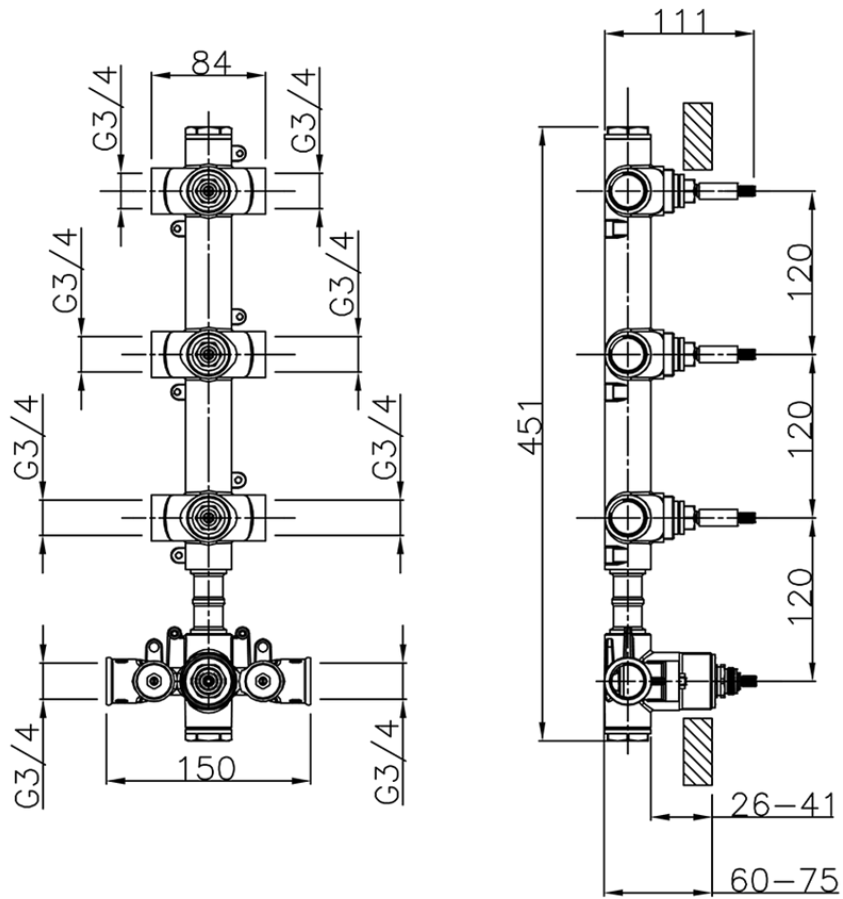

Parte esterna termostático ducha 3 funciones NUOVA EGO_NE01V300

NE01V300

<https://es.huberitalia.com/parte-externa-termostatico-ducha-3-funciones-nuova-ego-ne01v300>

ZB01V300

<https://es.huberitalia.com/parte-empotrada-termostatico-3-funciones-empotrado-zb01v300>