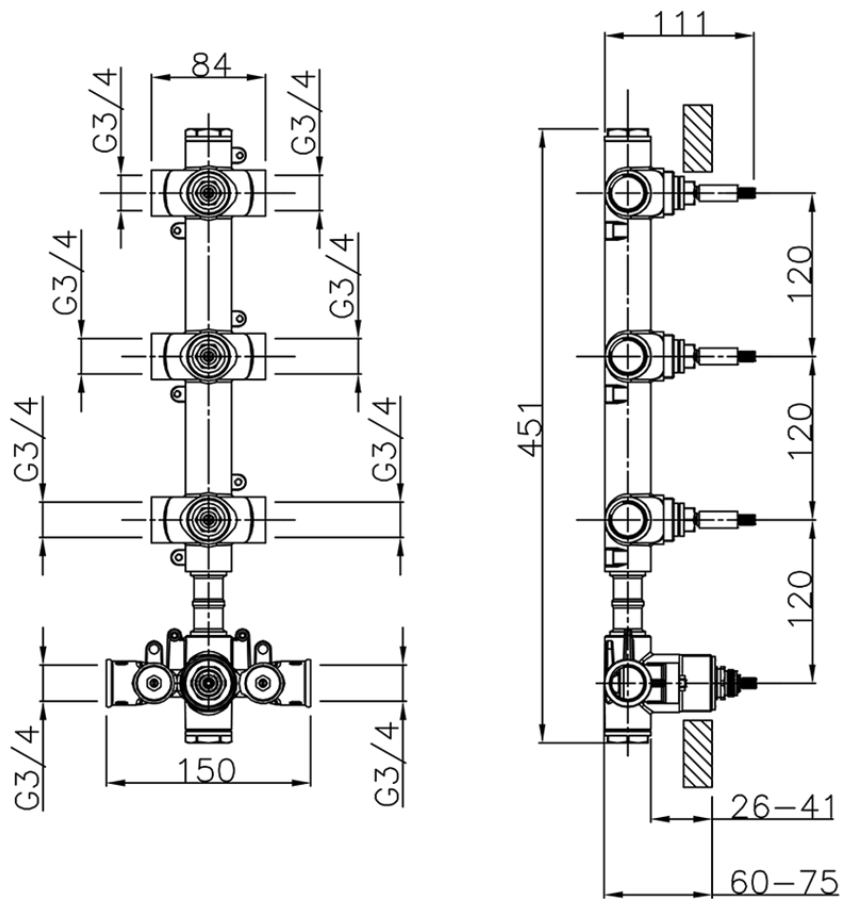

## Parte esterna termostático ducha 3 funciones NUOVA EGO\_NE01V300

NE01V300

<https://es.huberitalia.com/parte-externa-termostatico-ducha-3-funciones-nuova-ego-ne01v300>

ZB01V300

<https://es.huberitalia.com/parte-empotrada-termostatico-3-funciones-empotrado-zb01v300>