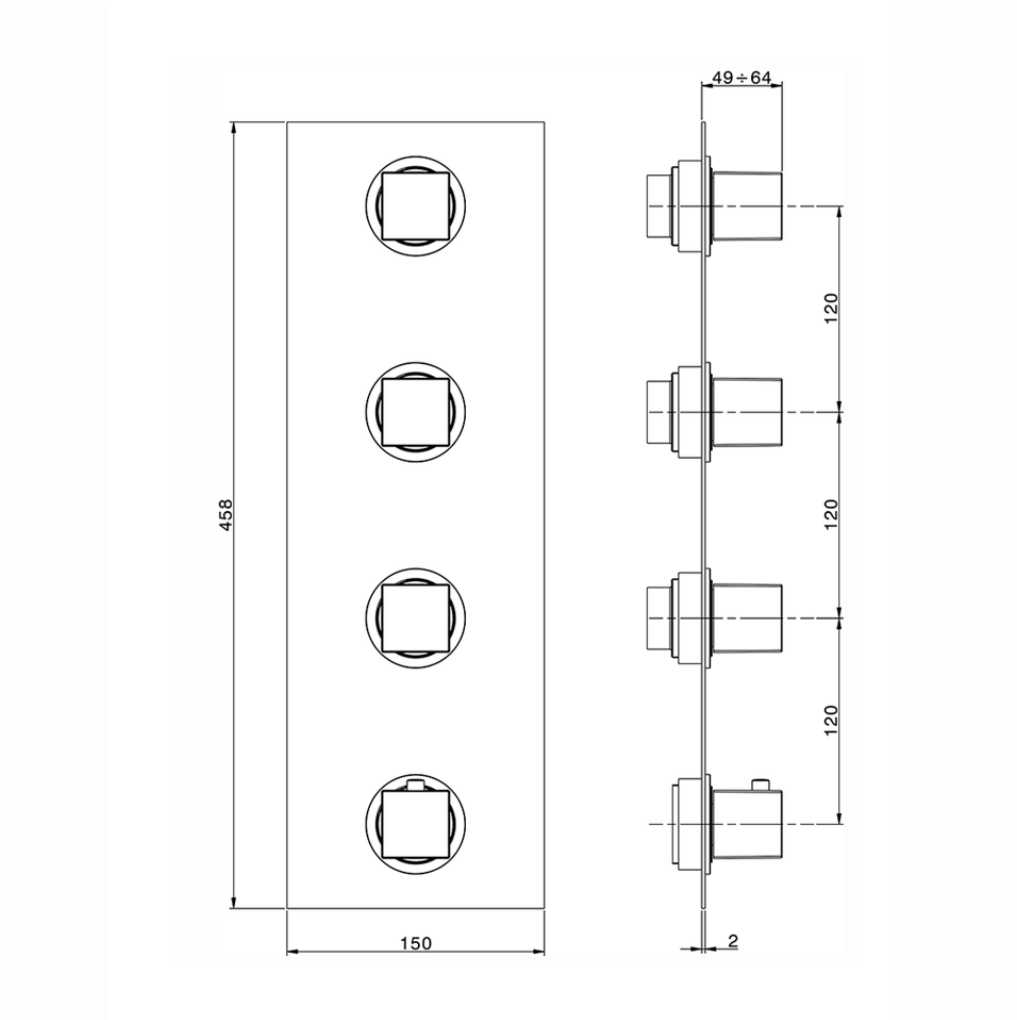

## Parte esterna termostático ducha 3 funciones NUOVA EGO\_NE01V300

NE01V300

<https://es.huberitalia.com/parte-externa-termostatico-ducha-3-funciones-nuova-ego-ne01v300>

ZB01V300

<https://es.huberitalia.com/parte-empotrada-termostatico-3-funciones-empotrado-zb01v300>