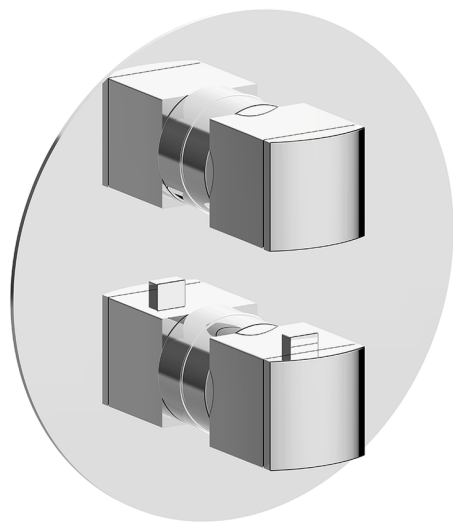

Conjunto Termostático para One-Box DADO_DD0BT030

MODELO **DD0BT030**

Conjunto Termostático para One-Box, con devia stop 1-2-3 salidas, profundidad mínima de instalación 67 mm, sin parte empotrada, para art. ZB00B030-ZB00B031

ACABADOS DISPONIBLES

-  **21** 21 Cromo
-  **2B** 2B Níquel Brillo
-  **2F** 2F Níquel Cepillado
-  **40** 40 Negro Mate
-  **4Q** 4Q Blanco Mate

CARACTERÍSTICAS

Recambio Cartucho **24.04A.PP**
Cartucho Termostático Plus P 8X20
 Instalación **Empotrado**
 Empotrado 2 **ZB00B031**
ZB00B030

DeviaStop

La tecnología Huber DeviaStop le permite ajustar el caudal de agua y dirigirla hacia la salida elegida (rociador superior, ducha de mano, etc.).

Termostático

El Termostático Huber es tu gestor personal del agua, ayudándote a manejar, controlar y ahorrar agua y energía.

One-Box Universal para empotrado, para termostático o monomando 1 o 2 o 3 salidas, sin parte externa, con silenciadores, con junta para sellado

ACABADOS DISPONIBLES

04 04 Sin Acabado

CARACTERÍSTICAS

Empotrado **1**
 Instalación **Empotrado**