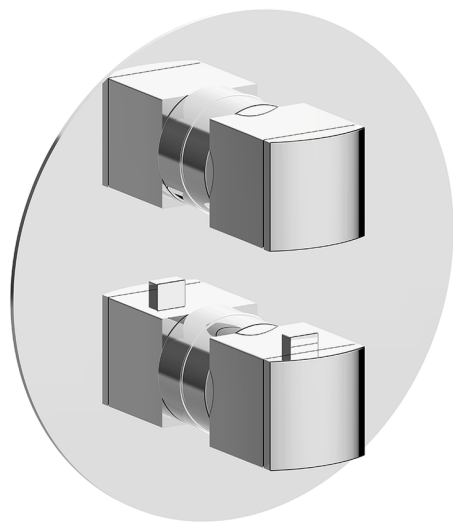

Conjunto Termostático para One-Box DADO_DD0BT030

MODELO **DD0BT030**

Conjunto Termostático para One-Box, con devia stop 1-2-3 salidas, profundidad mínima de instalación 67 mm, sin parte empotrada, para art. ZB00B030-ZB00B031

ACABADOS DISPONIBLES

-  **21** 21 Cromo
-  **2B** 2B Níquel Brillo
-  **2F** 2F Níquel Cepillado
-  **40** 40 Negro Mate
-  **4Q** 4Q Blanco Mate

CARACTERÍSTICAS

Recambio Cartucho **24.04A.PP**
Cartucho Termostático Plus P 8X20
 Instalación **Empotrado**
 Empotrado 2 **ZB00B031**
ZB00B030

DeviaStop

La tecnología Huber DeviaStop le permite ajustar el caudal de agua y dirigirla hacia la salida elegida (rociador superior, ducha de mano, etc.).

Termostático

El Termostático Huber es tu gestor personal del agua, ayudándote a manejar, controlar y ahorrar agua y energía.

One-Box Universal para empotrado, para termostático o monomando 1 o 2 o 3 salidas, sin parte externa, con silenciadores, con junta para sellado

ACABADOS DISPONIBLES

CARACTERÍSTICAS

Empotrado	1
Instalación	Empotrado