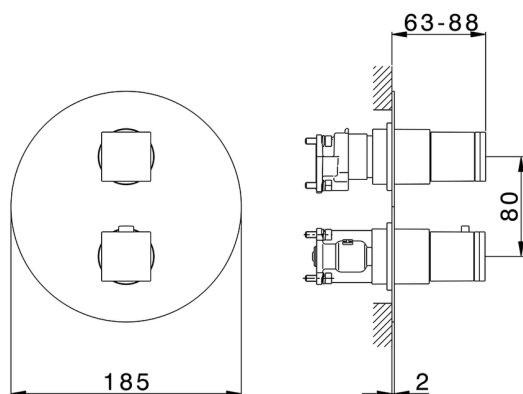

Conjunto Termostático para One-Box DADO_DD0BT030

MODELO **DD0BT030**

Conjunto Termostático para One-Box, con devia stop 1-2-3 salidas, profundidad mínima de instalación 67 mm, sin parte empotrada, para art. ZB00B030-ZB00B031

ACABADOS DISPONIBLES

-  **21** 21 Cromo
-  **2B** 2B Níquel Brillo
-  **2F** 2F Níquel Cepillado
-  **40** 40 Negro Mate
-  **4Q** 4Q Blanco Mate

CARACTERÍSTICAS

Recambio Cartucho **24.04A.PP**
Cartucho Termostático Plus P 8X20
 Instalación **Empotrado**
 Empotrado 2 **ZB00B031**
ZB00B030