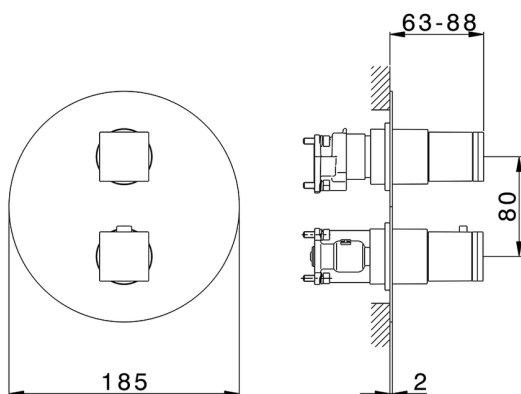

Conjunto Termostático para One-Box DADO_DD0BT030

MODELO **DD0BT030**

Conjunto Termostático para One-Box, con devia stop 1-2-3 salidas, profundidad mínima de instalación 67 mm, sin parte empotrada, para art. ZB00B030-ZB00B031

ACABADOS DISPONIBLES

-  **21** 21 Cromo
-  **2B** 2B Níquel Brillo
-  **2F** 2F Níquel Cepillado
-  **40** 40 Negro Mate
-  **4Q** 4Q Blanco Mate

CARACTERÍSTICAS

Recambio Cartucho **24.04A.PP**

Cartucho Termostático Plus P 8X20

Instalación **Empotrado**

Empotrado 2 **ZB00B031**

ZB00B030

DeviaStop

La tecnología Huber DeviaStop le permite ajustar el caudal de agua y dirigirla hacia la salida elegida (rociador superior, ducha de mano, etc.).