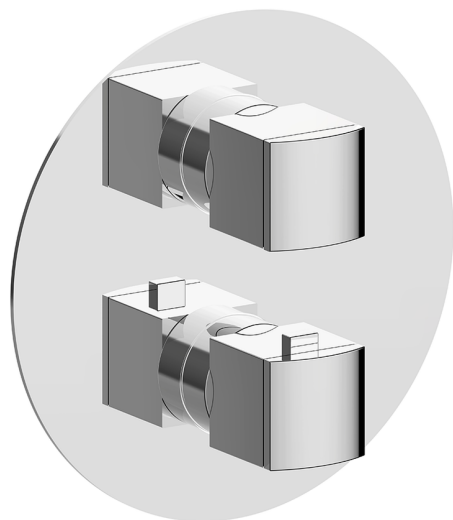

Conjunto Termostático para One-Box DADO_DD0BT030

MODELO **DD0BT030**

Conjunto Termostático para One-Box, con devia stop 1-2-3 salidas, profundidad mínima de instalación 67 mm, sin parte empotrada, para art. ZB00B030-ZB00B031

ACABADOS DISPONIBLES

-  **21** 21 Cromo
-  **2B** 2B Níquel Brillo
-  **2F** 2F Níquel Cepillado
-  **40** 40 Negro Mate
-  **4Q** 4Q Blanco Mate

CARACTERÍSTICAS

Recambio Cartucho **24.04A.PP**

Cartucho Termostático Plus P 8X20

Instalación **Empotrado**

Empotrado 2 **ZB00B031**

ZB00B030

DeviaStop

La tecnología Huber DeviaStop le permite ajustar el caudal de agua y dirigirla hacia la salida elegida (rociador superior, ducha de mano, etc.).

One-Box Universal para empotrado ONE BOX_ZB00B031

MODELO **ZB00B031**

One-Box Universal para empotrado, para termostático o monomando 1 o 2 o 3 salidas, sin parte externa, con silenciadores, con junta para sellado