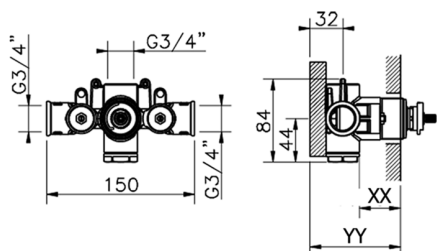

Parte empotrada termostático ducha 3/4" EMPOTRADO_ZB007221

MODELO **ZB007221**

Parte empotrada termostático 3/4", sin llave de paso, sin parte externa

ACABADOS DISPONIBLES

CARACTERÍSTICAS

Instalación **Empotrado**

Recambio Cartucho **23.51A.HF**

Cartucho Termostático HF

Empotrado **1**

Piastra/Plate/Plaque/Platte/Placa
 2-3mm: XX 25-40 YY 76-91
 10mm: XX 16-31 YY 65-80

Termostático

El Termostático Huber es tu gestor personal del agua, ayudándote a manejar, controlar y ahorrar agua y energía.