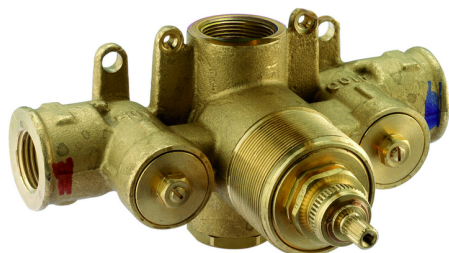

Parte empotrada termostático ducha 3/4" EMPOTRADO_ZB007221

MODELO **ZB007221**

Parte empotrada termostático 3/4", sin llave de paso, sin parte externa

ACABADOS DISPONIBLES

CARACTERÍSTICAS

Instalación **Empotrado**

Recambio Cartucho **23.51A.HF**

Cartucho Termostático HF

Empotrado **1**

Piastra/Plate/Plaque/Platte/Placa
 2-3mm: XX 25-40 YY 76-91
 10mm: XX 16-31 YY 65-80

Termostático

El Termostático Huber es tu gestor personal del agua, ayudándote a manejar, controlar y ahorrar agua y energía.