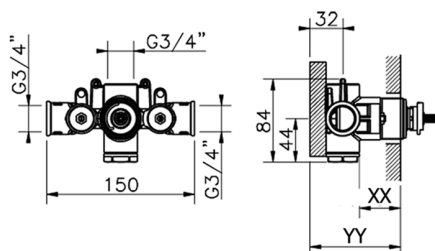

Parte empotrada termostático ducha 3/4" EMPOTRADO_ZB007221

MODELO **ZB007221**

Parte empotrada termostático 3/4", sin llave de paso, sin parte externa

ACABADOS DISPONIBLES

CARACTERÍSTICAS

Instalación **Empotrado**

Recambio Cartucho **23.51A.HF**

Cartucho Termostático HF

Empotrado **1**

Piastra/Plate/Plaque/Platte/Placa
 2-3mm: XX 25-40 YY 76-91
 10mm: XX 16-31 YY 65-80

Termostático

El Termostático Huber es tu gestor personal del agua, ayudándote a manejar, controlar y ahorrar agua y energía.