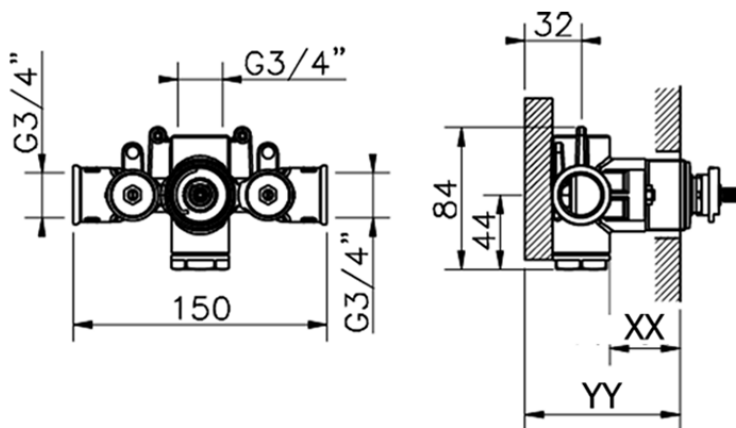

Parte empotrada termostático ducha 3/4" EMPOTRADO_ZB007221

Piastra/Plate/Plaque/Platte/Placa

2-3mm: XX 25-40 YY 76-91

10mm: XX 16-31 YY 65-80