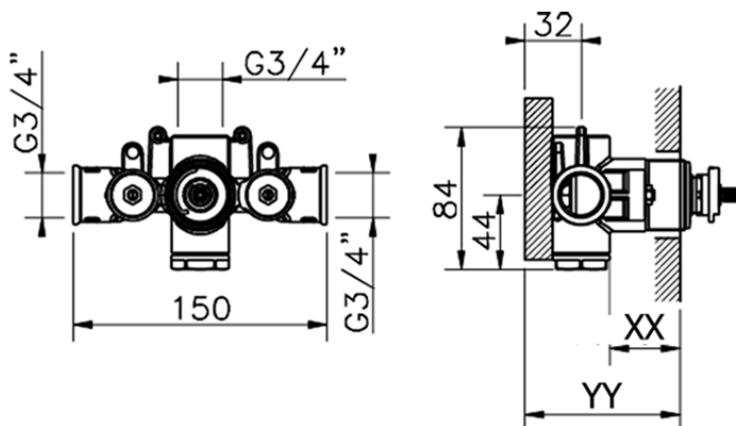

Parte empotrada termostático ducha 3/4" EMPOTRADO_ZB007221

Piastra/Plate/Plaque/Platte/Placa

2-3mm: XX 25-40 YY 76-91

10mm: XX 16-31 YY 65-80

ZB007221

<https://es.huberitalia.com/parte-empotrada-termostatico-ducha-3-4-empotrado-zb007221>