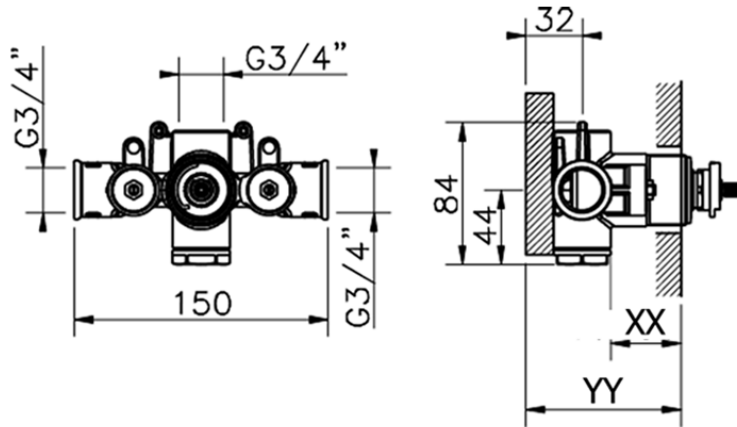

Parte empotrada termostático ducha 3/4" EMPOTRADO_ZB007221

Piastra/Plate/Plaque/Platte/Placa

2-3mm: XX 25-40 YY 76-91

10mm: XX 16-31 YY 65-80