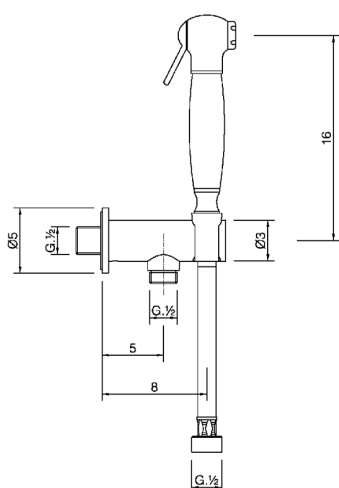

Kit ducha higiénica para bidé DUCHAS HIGIÉNICAS_VT007910

MODELO **VT007910**

Kit ducha higiénica para bidé, soporte mural con válvula de seguridad, ducha higiénica, flexible PVC 120 cm

ACABADOS DISPONIBLES

-  **21** 21 Cromo
-  **24** 24 Oro
-  **26** 26 Cobre Viejo
-  **27** 27 Bronce Viejo
-  **2A** 2A Niquel Satinado Cepillado

CARACTERÍSTICAS

Ducha higiénica

2024-11-23