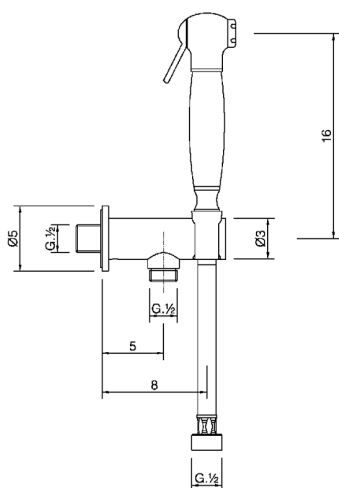

Kit ducha higiénica para bidé DUCHAS HIGIÉNICAS_VT007910

MODELO **VT007910**

Kit ducha higiénica para bidé, soporte mural con válvula de seguridad, ducha higiénica, flexible PVC 120 cm

ACABADOS DISPONIBLES

-  **21** 21 Cromo
-  **24** 24 Oro
-  **26** 26 Cobre Viejo
-  **27** 27 Bronce Viejo
-  **2A** 2A Niquel Satinado Cepillado

CARACTERÍSTICAS

Ducha higiénica

2024-11-21