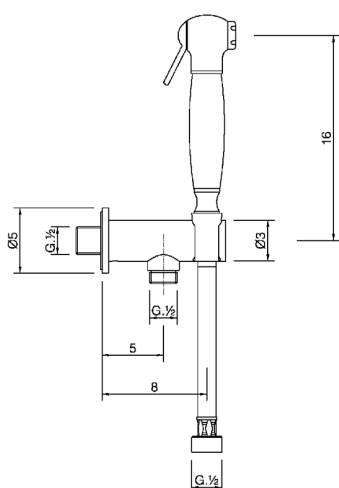

## Kit ducha higiénica para bidé DUCHAS HIGIÉNICAS\_VT007910

MODELO **VT007910**

Kit ducha higiénica para bidé, soporte mural con válvula de seguridad, ducha higiénica, flexible PVC 120 cm

ACABADOS DISPONIBLES

-  **21** 21 Cromo
-  **24** 24 Oro
-  **26** 26 Cobre Viejo
-  **27** 27 Bronce Viejo
-  **2A** 2A Niquel Satinado Cepillado

CARACTERÍSTICAS

**Ducha higiénica**

2024-11-23