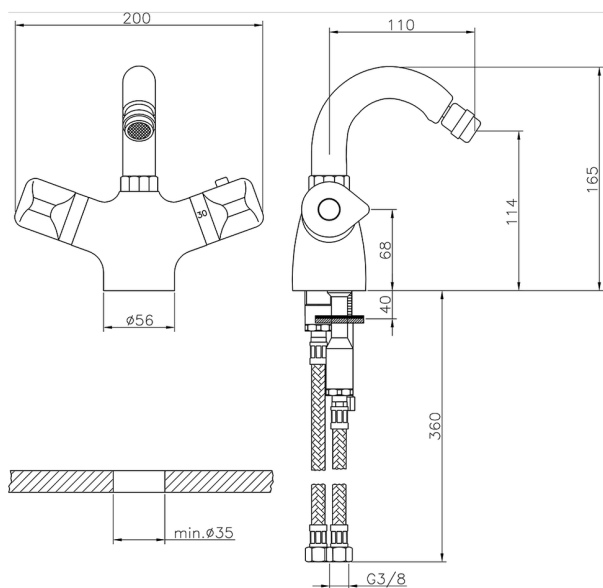

Bidé termostático THERMO_CLT55010

MODELO **CLT55010**

Bidé termostático, sin desagüe, caño giratorio, latiguillos acero G.3/8"

ACABADOS DISPONIBLES

21 21 Cromo

CARACTERÍSTICAS

Recambio Cartucho **24.04A.PP**

Cartucho Termostático Plus P 8X20

Termostático

El Termostático Huber es tu gestor personal del agua, ayudándote a manejar, controlar y ahorrar agua y energía.

2024-11-21