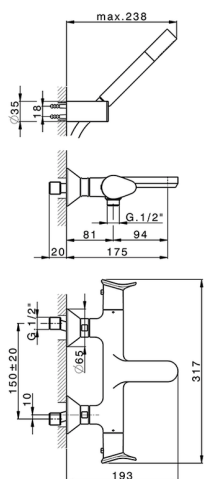

## Bañera termostática con duplex HARLOCK\_HCD21010

MODELO **HCD21010**

Bañera termostática con duplex, soporte duchita articulado mural, duchita una función minimal Ø24mm de Latón, flexible liso SUPREME 150 cm

### CARACTERÍSTICAS

Recambio Cartucho **ZZ96551000**

**Cartucho Termostático TMX 25**