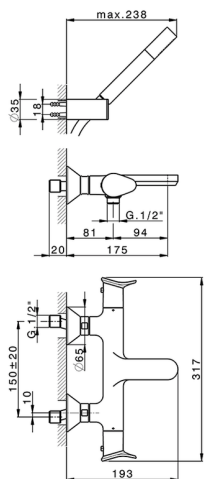

Bañera termostática con duplex HARLOCK_HCD21010

MODELO **HCD21010**

Bañera termostática con duplex, soporte duchita articulado mural, duchita una función minimal Ø24mm de Latón, flexible liso SUPREME 150 cm

ACABADOS DISPONIBLES

-  **21** 21 Cromo
-  **2P** 2P Oro rosa
-  **2Q** 2Q Black Titanium
-  **40** 40 Negro Mate
-  **4Q** 4Q Blanco Mate
-  **6T** 6T Cromo/Negro Mate

CARACTERÍSTICAS

Recambio Cartucho **ZZ96551000**

Cartucho Termostático TMX 25

DeviaStop

La tecnología Huber DeviaStop le permite ajustar el caudal de agua y dirigirla hacia la salida elegida (rociador superior, ducha de mano, etc.).

SafeTouch

El sistema Huber SafeTouch mantiene el cuerpo de la grifería frío al cuerpo durante el uso.