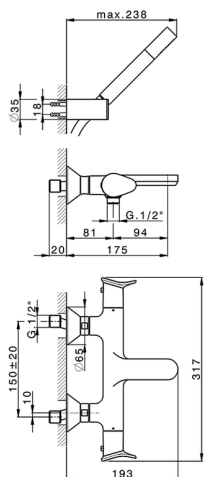

Bañera termostática con duplex HARLOCK_HCD21010

MODELO **HCD21010**

Bañera termostática con duplex, soporte duchita articulado mural, duchita una función minimal Ø24mm de Latón, flexible liso SUPREME 150 cm

ACABADOS DISPONIBLES

-  **21** 21 Cromo
-  **2P** 2P Oro rosa
-  **2Q** 2Q Black Titanium
-  **40** 40 Negro Mate
-  **4Q** 4Q Blanco Mate
-  **6T** 6T Cromo/Negro Mate

CARACTERÍSTICAS

Recambio Cartucho **ZZ96551000**

Cartucho Termostático TMX 25

DeviaStop

La tecnología Huber DeviaStop le permite ajustar el caudal de agua y dirigirla hacia la salida elegida (rociador superior, ducha de mano, etc.).

SafeTouch

El sistema Huber SafeTouch mantiene el cuerpo de la grifería frío al cuerpo durante el uso.