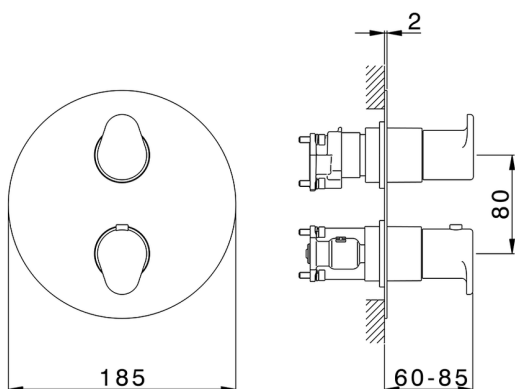

Conjunto Termostático para One-Box ONE BOX_LY0BT030

MODELO **LY0BT030**

Conjunto Termostático para One-Box, con devia stop 1-2-3 salidas, profundidad mínima de instalación 67 mm, sin parte empotrada, para art. ZB00B030-ZB00B031

ACABADOS DISPONIBLES

-  **21** 21 Cromo
-  **2B** 2B Níquel Brillo
-  **2F** 2F Níquel Cepillado
-  **40** 40 Negro Mate
-  **4Q** 4Q Blanco Mate

CARACTERÍSTICAS

Recambio Cartucho **24.04A.PP**
Cartucho Termostático Plus P 8X20
 Instalación **Empotrado**
 Empotrado 2 **ZB00B031**
ZB00B030