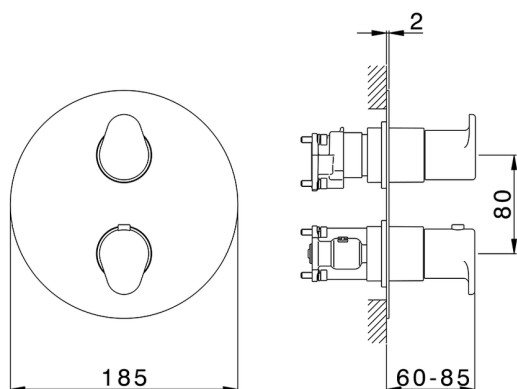

Conjunto Termostático para One-Box ONE BOX_LY0BT030

MODELO **LY0BT030**

Conjunto Termostático para One-Box, con devia stop 1-2-3 salidas, profundidad mínima de instalación 67 mm, sin parte empotrada, para art. ZB00B030-ZB00B031

ACABADOS DISPONIBLES

-  **21** 21 Cromo
-  **2B** 2B Níquel Brillo
-  **2F** 2F Níquel Cepillado
-  **40** 40 Negro Mate
-  **4Q** 4Q Blanco Mate

CARACTERÍSTICAS

Recambio Cartucho **24.04A.PP**
Cartucho Termostático Plus P 8X20
 Instalación **Empotrado**
 Empotrado 2 **ZB00B031**
ZB00B030