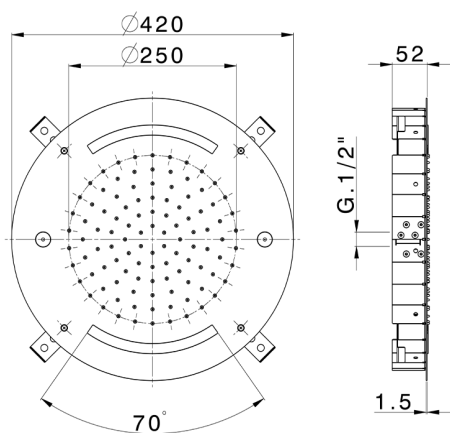

Rociador de techo con cromoterapia Ø 420 mm ZEN_ZS1C0020

MODELO **ZS1C0020**

Rociador de techo con cromoterapia Ø 420 mm, funciones nebulizador de lluvia y cromoterapia, con mando a distancia incluido, acero inoxidable AISI 304

ACABADOS DISPONIBLES

- **40** 40 Negro Mate
- **4Q** 4Q Blanco Mate
- **D1** D1 Inox Cepillado
- **D2** D2 Inox brillo

CARACTERÍSTICAS

2025-02-05