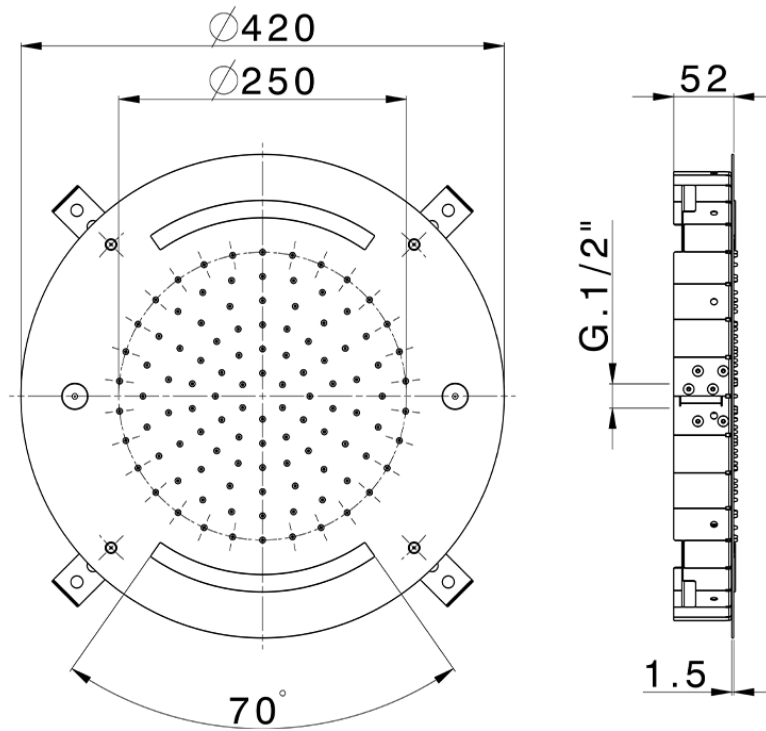

## Rociador de techo con cromoterapia Ø 420 mm ZEN\_ZS1C0020

ZS1C0020

<https://es.huberitalia.com/rociador-de-techo-con-cromoterapia-o-420-mm-zen-zs1c0020>

2025-02-05