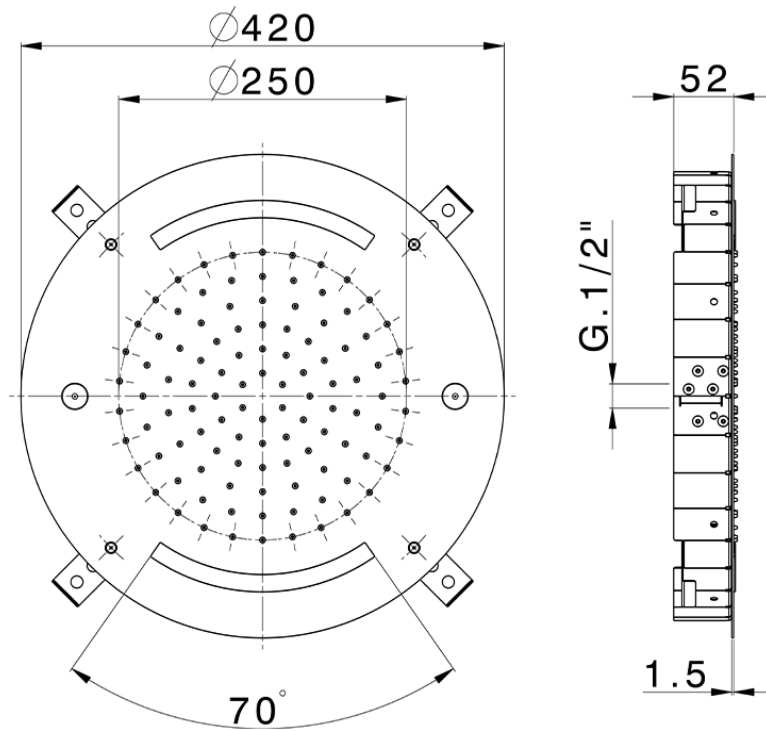

Rociador de techo con cromoterapia Ø 420 mm ZEN_ZS1C0020

ZS1C0020

<https://es.huberitalia.com/rociador-de-techo-con-cromoterapia-o-420-mm-zen-zs1c0020>

2025-02-05