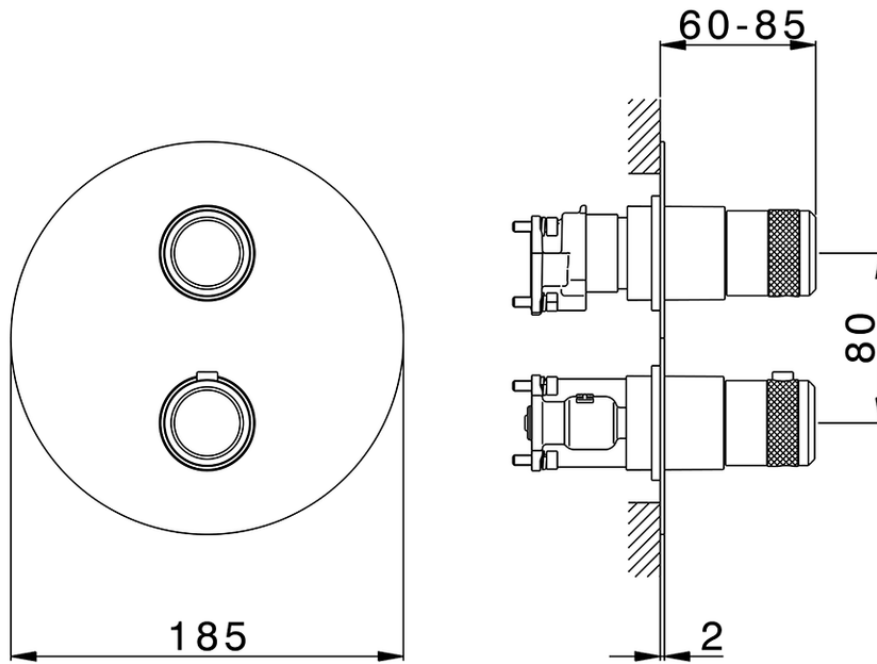

Conjunto Termostático para One-Box CHRONOS_CR0BT030

CR0BT030

<https://es.huberitalia.com/conjunto-termostatico-para-one-box-chronos-cr0bt030>

ZB00B031

<https://es.huberitalia.com/one-box-universal-para-empotrado-one-box-zb00b031>

ZB00B030

<https://es.huberitalia.com/one-box-universal-para-empotrado-one-box-zb00b030>

2024-11-21